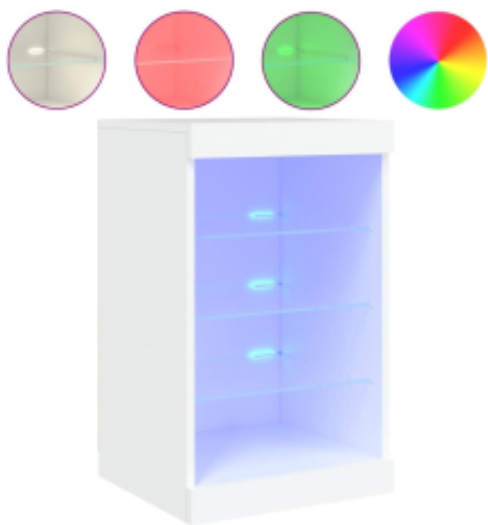

Link do produktu: <https://art-squad.pl/szafka-z-oswietleniem-led-biala-41x37x67-cm-p-137600.html>

Szafka z oświetleniem LED, biała, 41x37x67 cm

Cena	237,24 zł
Dostępność	Dostępny
Czas wysyłki	5-6 dni roboczych
Numer katalogowy	836721
Kod EAN	8721012253056

Opis produktu

Udekoruj swój pokój tą nowoczesną komodą z oświetleniem LED, która z łatwością wkomponuje się w aranżację w dowolnym stylu.

- Trwały materiał: materiał drewnopochodny charakteryzuje się wyjątkową jakością i gładką powierzchnią, a także wytrzymałością, stabilnością i odpornością na wilgoć.
- Spora przestrzeń do przechowywania: szafka oferuje poręczne miejsca do przechowywania czasopism, książek, pilotów i innych drobiazgów w sposób uporządkowany oraz w zasięgu ręki.
- Funkcja ekspozycyjna: solidny blat sprawdzi się idealnie do wyeksponowania przedmiotów dekoracyjnych, takich jak ramki ze zdjęciami czy rośliny doniczkowe.
- Regulowane oświetlenie LED: szafka ma podświetlenie LED RGB. Różne opcje w menu umożliwiają zmianę kolorów oświetlenia, a także ustawienie automatycznej zmiany barw, dzięki czemu Twoje wnętrze zyska piękne kolory.

Ostrzeżenie:

- Aby zapobiec przewróceniu się mebla, musi on zostać przymocowany do ściany za pomocą dołączonego elementu.

Warto wiedzieć:

- Produkt zawiera złącze USB, które wymaga certyfikowanego zasilacza 5V (zasilacz nie jest dołączony).
- Kolor: biały
- Materiał: materiał drewnopochodny, szkło
- Wymiary: 41 x 37 x 67 cm (szer. x gł. x wys.)
- Wymagany montaż: tak
- Legal Documents:

Więcej informacji na temat zabezpieczenia mebli przed przewróceniem można znaleźć [tutaj](#)

DANE TECHNICZNE:

- Kolor: biały

- Materiał: materiał drewnopochodny, szkło
- Wymiary: 41 x 37 x 67 cm (szer. x gł. x wys.)
- Wymagany montaż: tak
- Legal Documents: