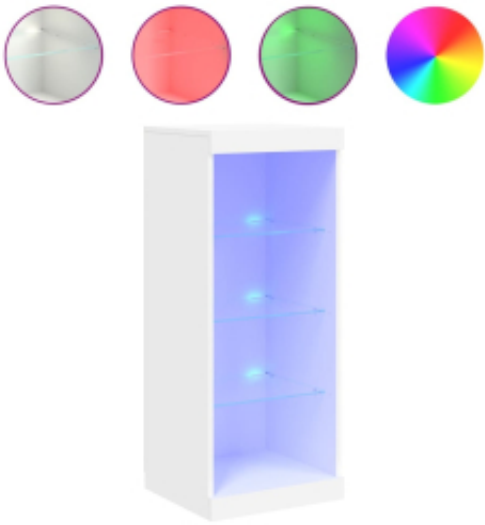

Link do produktu: <https://art-squad.pl/szafka-z-oswietleniem-led-biala-41x37x100-cm-p-139308.html>

Szafka z oświetleniem LED, biała, 41x37x100 cm

Cena	266,30 zł
Dostępność	Dostępny
Czas wysyłki	5-6 dni roboczych
Numer katalogowy	836728
Kod EAN	8721012253124

Opis produktu

Udekoruj swój pokój tą nowoczesną komodą z oświetleniem LED, która z łatwością wkomponuje się w aranżację w dowolnym stylu.

- Trwały materiał: materiał drewnopochodny charakteryzuje się wyjątkową jakością i gładką powierzchnią, a także wytrzymałością, stabilnością i odpornością na wilgoć.
- Spora przestrzeń do przechowywania: szafka oferuje poręczne miejsca do przechowywania czasopism, książek, pilotów i innych drobiazgów w sposób uporządkowany oraz w zasięgu ręki.
- Funkcja ekspozycyjna: solidny blat sprawdzi się idealnie do wyeksponowania przedmiotów dekoracyjnych, takich jak ramki ze zdjęciami czy rośliny doniczkowe.
- Regulowane oświetlenie LED: szafka ma podświetlenie LED RGB. Różne opcje w menu umożliwiają zmianę kolorów oświetlenia, a także ustawienie automatycznej zmiany barw, dzięki czemu Twoje wnętrze zyska piękne kolory.

Ostrzeżenie:

- Aby zapobiec przewróceniu się mebla, musi on zostać przymocowany do ściany za pomocą dołączonego elementu.

Warto wiedzieć:

- Produkt zawiera złącze USB, które wymaga certyfikowanego zasilacza 5V (zasilacz nie jest dołączony).
- Kolor: biały
- Materiał: materiał drewnopochodny, szkło
- Wymiary: 41 x 37 x 100 cm (szer. x gł. x wys.)
- Wymagany montaż: tak
- Legal Documents:

Więcej informacji na temat zabezpieczenia mebli przed przewróceniem można znaleźć [tutaj](#)

DANE TECHNICZNE:

- Kolor: biały

- Materiał: materiał drewnopochodny, szkło
- Wymiary: 41 x 37 x 100 cm (szer. x gł. x wys.)
- Wymagany montaż: tak
- Legal Documents: