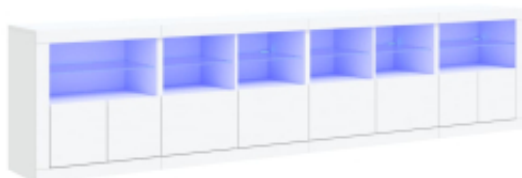

Dane aktualne na dzień: 07-04-2025 13:10

Link do produktu: <https://art-squad.pl/szafka-z-oswietleniem-led-biala-283x37x67-cm-p-136637.html>

Szafka z oświetleniem LED, biała, 283x37x67 cm

Cena	1 168,13 zł
Dostępność	Dostępny
Czas wysyłki	5-6 dni roboczych
Numer katalogowy	3209016
Kod EAN	8721012260016

Opis produktu

Udekoruj swój pokój tą nowoczesną komodą z oświetleniem LED, która z łatwością wkomponuje się w aranżację w dowolnym stylu.

- Trwały materiał: tworzywo drewnopochodne ma wyjątkową jakość i gładką powierzchnię, a do tego charakteryzuje się wytrzymałością, stabilnością i odpornością na wilgoć.
- Oświetlenie LED RGB: mebel wyposażono w oświetlenie LED RGB o żywych barwach. Dzięki możliwości różnych ustawień w menu można bez wysiłku zmieniać kolor podświetlenia, a nawet ustawić je tak, aby kolor zmieniał się automatycznie. Diody LED nie tylko podkreślają nowoczesny charakter szafki, ale także dodają jej modnego wyglądu.
- Dużo miejsca do przechowywania: szafka oferuje łatwy dostęp oraz dużo miejsca do przechowywania i uporządkowania rzeczy codziennego użytku.
- Funkcja ekspozycyjna: solidny blat idealnie nadaje się do wyeksponowania przedmiotów dekoracyjnych, ramek ze zdjęciami lub roślin doniczkowych.
- Praktyczne drzwiczki: chroń swoje rzeczy przed kurzem, chowając je za drzwiczkami tej szafki.

Warto wiedzieć:

- Produkt zawiera złącze USB, które wymaga certyfikowanego zasilacza 5V (zasilacz nie jest dołączony).

Ostrzeżenie:

- Aby zapobiec przewróceniu się mebla, musi on zostać przymocowany do ściany za pomocą dołączonego elementu.
- Kolor: biały
- Materiał: materiał drewnopochodny, szkło
- Wymiary całkowite: 283 x 37 x 67 cm (szer. x gł. x wys.)
- Wymagany montaż: tak
- **Zawartość przesyłki:**
- 2 x szafka: 60,5 x 37 x 67 cm (szer. x gł. x wys.)
- 2 x szafka: 81 x 37 x 67 cm (szer. x gł. x wys.)
- Legal Documents: