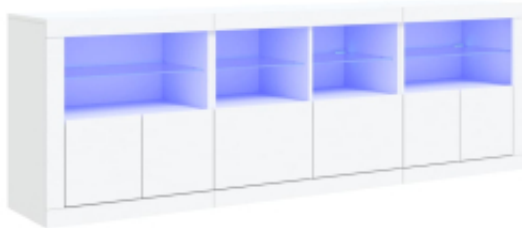

Link do produktu: <https://art-squad.pl/szafka-z-oswietleniem-led-biala-202x37x67-cm-p-136635.html>

Szafka z oświetleniem LED, biała, 202x37x67 cm

Cena	927,02 zł
Dostępność	Dostępny
Czas wysyłki	5-6 dni roboczych
Numer katalogowy	3209009
Kod EAN	8721012259942

Opis produktu

Udekoruj swój pokój tą nowoczesną komodą z oświetleniem LED, która z łatwością wkomponuje się w aranżację w dowolnym stylu.

- Trwały materiał: tworzywo drewnopochodne ma wyjątkową jakość i gładką powierzchnię, a do tego charakteryzuje się wytrzymałością, stabilnością i odpornością na wilgoć.
- Oświetlenie LED RGB: mebel wyposażono w oświetlenie LED RGB o żywych barwach. Dzięki możliwości różnych ustawień w menu można bez wysiłku zmieniać kolor podświetlenia, a nawet ustawić je tak, aby kolor zmieniał się automatycznie. Diody LED nie tylko podkreślają nowoczesny charakter szafki, ale także dodają jej modnego wyglądu.
- Dużo miejsca do przechowywania: szafka oferuje łatwy dostęp oraz dużo miejsca do przechowywania i uporządkowania rzeczy codziennego użytku.
- Funkcja ekspozycyjna: solidny blat idealnie nadaje się do wyeksponowania przedmiotów dekoracyjnych, ramek ze zdjęciami lub roślin doniczkowych.
- Praktyczne drzwiczki: chroń swoje rzeczy przed kurzem, chowając je za drzwiczkami tej szafki.

Warto wiedzieć:

- Produkt zawiera złącze USB, które wymaga certyfikowanego zasilacza 5V (zasilacz nie jest dołączony).

Ostrzeżenie:

- Aby zapobiec przewróceniu się mebla, musi on zostać przymocowany do ściany za pomocą dołączonego elementu.
- Kolor: biały
- Materiał: materiał drewnopochodny, szkło
- Wymiary całkowite: 202 x 37 x 67 cm (szer. x gł. x wys.)
- Wymagany montaż: tak
- **Zawartość przesyłki:**
- 2 x szafka: 60,5 x 37 x 67 cm (szer. x gł. x wys.)
- 1 x szafka: 81 x 37 x 67 cm (szer. x gł. x wys.)
- Legal Documents: