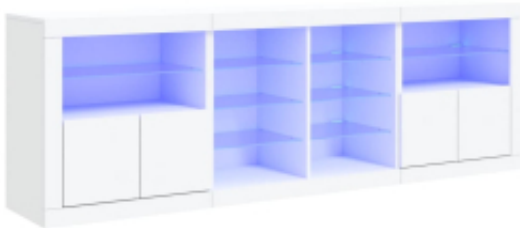

Link do produktu: <https://art-squad.pl/szafka-z-oswietleniem-led-biala-202x37x67-cm-p-136528.html>

Szafka z oświetleniem LED, biała, 202x37x67 cm

Cena	972,69 zł
Dostępność	Dostępny
Czas wysyłki	5-6 dni roboczych
Numer katalogowy	3209044
Kod EAN	8721012260290

Opis produktu

Udekoruj swój pokój tą nowoczesną komodą z oświetleniem LED, która z łatwością wkomponuje się w aranżację w dowolnym stylu.

- Trwały materiał: tworzywo drewnopochodne ma wyjątkową jakość i gładką powierzchnię, a do tego charakteryzuje się wytrzymałością, stabilnością i odpornością na wilgoć.
- Oświetlenie LED RGB: mebel wyposażono w oświetlenie LED RGB o żywych barwach. Dzięki możliwości różnych ustawień w menu można bez wysiłku zmieniać kolor podświetlenia, a nawet ustawić je tak, aby kolor zmieniał się automatycznie. Diody LED nie tylko podkreślają nowoczesny charakter szafki, ale także dodają jej modnego wyglądu.
- Dużo miejsca do przechowywania: szafka oferuje łatwy dostęp oraz dużo miejsca do przechowywania i uporządkowania rzeczy codziennego użytku.
- Funkcja ekspozycyjna: solidny blat idealnie nadaje się do wyeksponowania przedmiotów dekoracyjnych, ramek ze zdjęciami lub roślin doniczkowych.
- Praktyczne drzwiczki: chroń swoje rzeczy przed kurzem, chowając je za drzwiczkami tej szafki.

Warto wiedzieć:

- Produkt zawiera złącze USB, które wymaga certyfikowanego zasilacza 5V (zasilacz nie jest dołączony).

Ostrzeżenie:

- Aby zapobiec przewróceniu się mebla, musi on zostać przymocowany do ściany za pomocą dołączonego elementu.
- Kolor: biały
- Materiał: materiał drewnopochodny, szkło
- Wymiary całkowite: 202 x 37 x 67 cm (szer. x gł. x wys.)
- Wymagany montaż: tak
- **Zawartość przesyłki:**
- 2 x szafka: 60,5 x 37 x 67 cm (szer. x gł. x wys.)
- 1 x szafka: 81 x 37 x 67 cm (szer. x gł. x wys.)
- Legal Documents: