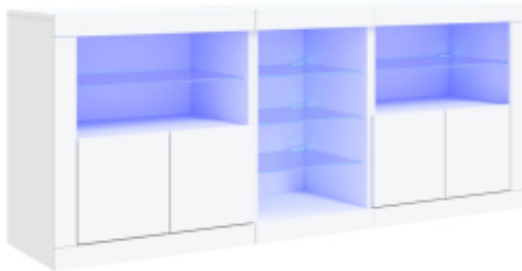

Link do produktu: <https://art-squad.pl/szafka-z-oswietleniem-led-biala-181-5x37x67-cm-p-136643.html>

Szafka z oświetleniem LED, biała, 181,5x37x67 cm

Cena	972,51 zł
Dostępność	Dostępny
Czas wysyłki	5-6 dni roboczych
Numer katalogowy	3209037
Kod EAN	8721012260221

Opis produktu

Udekoruj swój pokój tą nowoczesną komodą z oświetleniem LED, która z łatwością wkomponuje się w aranżację w dowolnym stylu.

- Trwały materiał: tworzywo drewnopochodne ma wyjątkową jakość i gładką powierzchnię, a do tego charakteryzuje się wytrzymałością, stabilnością i odpornością na wilgoć.
- Oświetlenie LED RGB: mebel wyposażono w oświetlenie LED RGB o żywych barwach. Dzięki możliwości różnych ustawień w menu można bez wysiłku zmieniać kolor podświetlenia, a nawet ustawić je tak, aby kolor zmieniał się automatycznie. Diody LED nie tylko podkreślają nowoczesny charakter szafki, ale także dodają jej modnego wyglądu.
- Dużo miejsca do przechowywania: szafka oferuje łatwy dostęp oraz dużo miejsca do przechowywania i uporządkowania rzeczy codziennego użytku.
- Funkcja ekspozycyjna: solidny blat idealnie nadaje się do wyeksponowania przedmiotów dekoracyjnych, ramek ze zdjęciami lub roślin doniczkowych.
- Praktyczne drzwiczki: chroń swoje rzeczy przed kurzem, chowając je za drzwiczkami tej szafki.

Warto wiedzieć:

- Produkt zawiera złącze USB, które wymaga certyfikowanego zasilacza 5V (zasilacz nie jest dołączony).

Ostrzeżenie:

- Aby zapobiec przewróceniu się mebla, musi on zostać przymocowany do ściany za pomocą dołączonego elementu.
- Kolor: biały
- Materiał: materiał drewnopochodny, szkło
- Wymiary całkowite: 181,5 x 37 x 67 cm (szer. x gł. x wys.)
- Wymagany montaż: tak
- **Zawartość przesyłki:**
- 3 x szafka: 60,5 x 37 x 67 cm (szer. x gł. x wys.)
- Legal Documents: