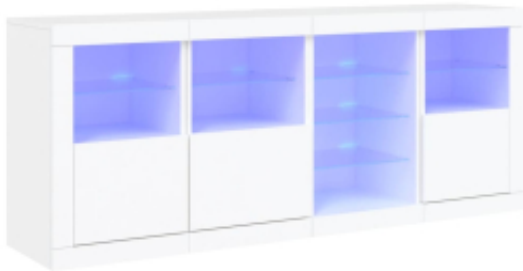

Link do produktu: <https://art-squad.pl/szafka-z-oswietleniem-led-biala-164x37x67-cm-p-136308.html>

Szafka z oświetleniem LED, biała, 164x37x67 cm

| | |
|------------------|--------------------------|
| Cena | 919,02 zł |
| Dostępność | Dostępny |
| Czas wysyłki | 5-6 dni roboczych |
| Numer katalogowy | 3209051 |
| Kod EAN | 8721012260368 |

Opis produktu

Udekoruj swój pokój tą nowoczesną komodą z oświetleniem LED, która z łatwością wkomponuje się w aranżację w dowolnym stylu.

- Trwały materiał: tworzywo drewnopochodne ma wyjątkową jakość i gładką powierzchnię, a do tego charakteryzuje się wytrzymałością, stabilnością i odpornością na wilgoć.
- Oświetlenie LED RGB: mebel wyposażono w oświetlenie LED RGB o żywych barwach. Dzięki możliwości różnych ustawień w menu można bez wysiłku zmieniać kolor podświetlenia, a nawet ustawić je tak, aby kolor zmieniał się automatycznie. Diody LED nie tylko podkreślają nowoczesny charakter szafki, ale także dodają jej modnego wyglądu.
- Dużo miejsca do przechowywania: szafka oferuje łatwy dostęp oraz dużo miejsca do przechowywania i uporządkowania rzeczy codziennego użytku.
- Funkcja ekspozycyjna: solidny blat idealnie nadaje się do wyeksponowania przedmiotów dekoracyjnych, ramek ze zdjęciami lub roślin doniczkowych.
- Praktyczne drzwiczki: chroń swoje rzeczy przed kurzem, chowając je za drzwiczkami tej szafki.

Warto wiedzieć:

- Produkt zawiera złącze USB, które wymaga certyfikowanego zasilacza 5V (zasilacz nie jest dołączony).

Ostrzeżenie:

- Aby zapobiec przewróceniu się mebla, musi on zostać przymocowany do ściany za pomocą dołączonego elementu.
- Kolor: biały
- Materiał: materiał drewnopochodny, szkło
- Wymiary całkowite: 164 x 37 x 67 cm (dł. x szer. x wys.)
- Wymiary (każdej sztuki): 41 x 37 x 67 cm (dł. x szer. x wys.)
- Wymagany montaż: tak
- **Zawartość przesyłki:**
- 4 x szafka
- Legal Documents: