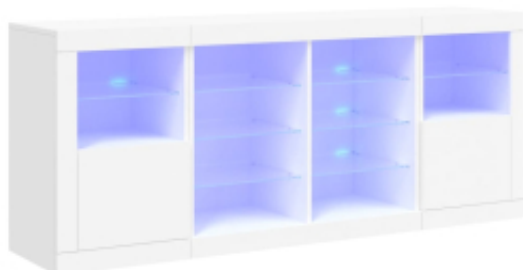

Link do produktu: <https://art-squad.pl/szafka-z-oswietleniem-led-biala-163x37x67-cm-p-136322.html>

Szafka z oświetleniem LED, biała, 163x37x67 cm

Cena	765,77 zł
Dostępność	Dostępny
Czas wysyłki	5-6 dni roboczych
Numer katalogowy	3209093
Kod EAN	8721012260788

Opis produktu

Udekoruj swój pokój tą nowoczesną komodą z oświetleniem LED, która z łatwością wkomponuje się w aranżację w dowolnym stylu.

- Trwały materiał: tworzywo drewnopochodne ma wyjątkową jakość i gładką powierzchnię, a do tego charakteryzuje się wytrzymałością, stabilnością i odpornością na wilgoć.
- Oświetlenie LED RGB: mebel wyposażono w oświetlenie LED RGB o żywych barwach. Dzięki możliwości różnych ustawień w menu można bez wysiłku zmieniać kolor podświetlenia, a nawet ustawić je tak, aby kolor zmieniał się automatycznie. Diody LED nie tylko podkreślają nowoczesny charakter szafki, ale także dodają jej modnego wyglądu.
- Dużo miejsca do przechowywania: szafka oferuje łatwy dostęp oraz dużo miejsca do przechowywania i uporządkowania rzeczy codziennego użytku.
- Funkcja ekspozycyjna: solidny blat idealnie nadaje się do wyeksponowania przedmiotów dekoracyjnych, ramek ze zdjęciami lub roślin doniczkowych.
- Praktyczne drzwiczki: chroń swoje rzeczy przed kurzem, chowając je za drzwiczkami tej szafki.

Warto wiedzieć:

- Produkt zawiera złącze USB, które wymaga certyfikowanego zasilacza 5V (zasilacz nie jest dołączony).

Ostrzeżenie:

- Aby zapobiec przewróceniu się mebla, musi on zostać przymocowany do ściany za pomocą dołączonego elementu.
- Kolor: biały
- Materiał: materiał drewnopochodny, szkło
- Wymiary całkowite: 163 x 37 x 67 cm (dł. x szer. x wys.)
- Wymagany montaż: tak
- **Zawartość przesyłki:**
- 2 x szafka: 41 x 37 x 67 cm (dł. x szer. x wys.)
- 1 x szafka: 81 x 37 x 67 cm (dł. x szer. x wys.)
- Legal Documents: