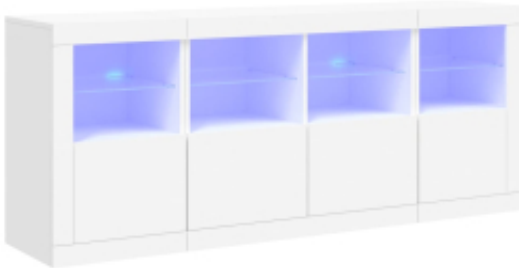

Link do produktu: <https://art-squad.pl/szafka-z-oswietleniem-led-biala-163x37x67-cm-p-136318.html>

## Szafka z oświetleniem LED, biała, 163x37x67 cm

|                  |                          |
|------------------|--------------------------|
| Cena             | <b>731,21 zł</b>         |
| Dostępność       | <b>Dostępny</b>          |
| Czas wysyłki     | <b>5-6 dni roboczych</b> |
| Numer katalogowy | <b>3209072</b>           |
| Kod EAN          | <b>8721012260573</b>     |

### Opis produktu

Udekoruj swój pokój tą nowoczesną komodą z oświetleniem LED, która z łatwością wkomponuje się w aranżację w dowolnym stylu.

- Trwały materiał: tworzywo drewnopochodne ma wyjątkową jakość i gładką powierzchnię, a do tego charakteryzuje się wytrzymałością, stabilnością i odpornością na wilgoć.
- Oświetlenie LED RGB: mebel wyposażono w oświetlenie LED RGB o żywych barwach. Dzięki możliwości różnych ustawień w menu można bez wysiłku zmieniać kolor podświetlenia, a nawet ustawić je tak, aby kolor zmieniał się automatycznie. Diody LED nie tylko podkreślają nowoczesny charakter szafki, ale także dodają jej modnego wyglądu.
- Dużo miejsca do przechowywania: szafka oferuje łatwy dostęp oraz dużo miejsca do przechowywania i uporządkowania rzeczy codziennego użytku.
- Funkcja ekspozycyjna: solidny blat idealnie nadaje się do wyeksponowania przedmiotów dekoracyjnych, ramek ze zdjęciami lub roślin doniczkowych.
- Praktyczne drzwiczki: chroń swoje rzeczy przed kurzem, chowając je za drzwiczkami tej szafki.

#### Ostrzeżenie:

- Aby zapobiec przewróceniu się mebla, musi on zostać przymocowany do ściany za pomocą dołączonego elementu.
- Kolor: biały
- Materiał: materiał drewnopochodny, szkło
- Wymiary całkowite: 163 x 37 x 67 cm (dł. x szer. x wys.)
- Wymagany montaż: tak
- **Zawartość przesyłki:**
- 2 x szafka: 41 x 37 x 67 cm (dł. x szer. x wys.)
- 1 x szafka: 81 x 37 x 67 cm (dł. x szer. x wys.)
- Legal Documents: