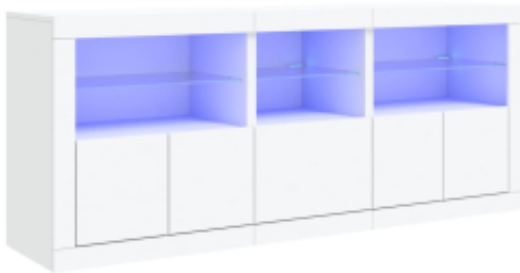

Link do produktu: <https://art-squad.pl/szafka-z-oswietleniem-led-biala-162x37x67-cm-p-134313.html>

Szafka z oświetleniem LED, biała, 162x37x67 cm

| | |
|------------------|--------------------------|
| Cena | 888,90 zł |
| Dostępność | Dostępny |
| Czas wysyłki | 5-6 dni roboczych |
| Numer katalogowy | 3208995 |
| Kod EAN | 8721012259805 |

Opis produktu

Udekoruj swój pokój tą nowoczesną komodą z oświetleniem LED, która z łatwością wkomponuje się w aranżację w dowolnym stylu.

- Trwały materiał: tworzywo drewnopochodne ma wyjątkową jakość i gładką powierzchnię, a do tego charakteryzuje się wytrzymałością, stabilnością i odpornością na wilgoć.
- Oświetlenie LED RGB: mebel wyposażono w oświetlenie LED RGB o żywych barwach. Dzięki możliwości różnych ustawień w menu można bez wysiłku zmieniać kolor podświetlenia, a nawet ustawić je tak, aby kolor zmieniał się automatycznie. Diody LED nie tylko podkreślają nowoczesny charakter szafki, ale także dodają jej modnego wyglądu.
- Dużo miejsca do przechowywania: szafka oferuje łatwy dostęp oraz dużo miejsca do przechowywania i uporządkowania rzeczy codziennego użytku.
- Funkcja ekspozycyjna: solidny blat idealnie nadaje się do wyeksponowania przedmiotów dekoracyjnych, ramek ze zdjęciami lub roślin doniczkowych.
- Praktyczne drzwiczki: chroń swoje rzeczy przed kurzem, chowając je za drzwiczkami tej szafki.

Warto wiedzieć:

- Produkt zawiera złącze USB, które wymaga certyfikowanego zasilacza 5V (zasilacz nie jest dołączony).

Ostrzeżenie:

- Aby zapobiec przewróceniu się mebla, musi on zostać przymocowany do ściany za pomocą dołączonego elementu.
- Kolor: biały
- Materiał: materiał drewnopochodny, szkło
- Wymiary całkowite: 162 x 37 x 67 cm (szer. x gł. x wys.)
- Wymagany montaż: tak
- **Zawartość przesyłki:**
- 2 x szafka: 60,5 x 37 x 67 cm (szer. x gł. x wys.)
- 1 x szafka: 41 x 37 x 67 cm (szer. x gł. x wys.)
- Legal Documents: