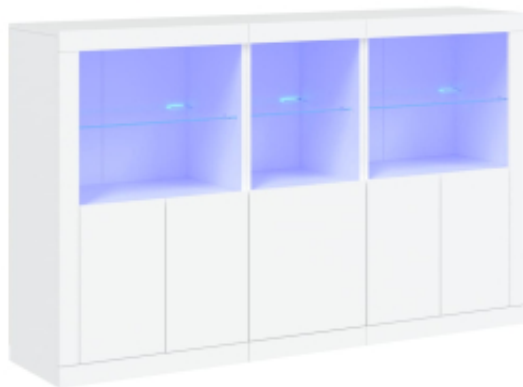

Link do produktu: <https://art-squad.pl/szafka-z-oswietleniem-led-biala-162x37x100-cm-p-136333.html>

## Szafka z oświetleniem LED, biała, 162x37x100 cm

Cena	<b>929,55 zł</b>
Dostępność	<b>Dostępny</b>
Czas wysyłki	<b>5-6 dni roboczych</b>
Numer katalogowy	<b>3209142</b>
Kod EAN	<b>8721012261273</b>

### Opis produktu

Udekoruj swój pokój tą nowoczesną komodą z oświetleniem LED, która z łatwością wkomponuje się w aranżację w dowolnym stylu.

- Trwały materiał: tworzywo drewnopochodne ma wyjątkową jakość i gładką powierzchnię, a do tego charakteryzuje się wytrzymałością, stabilnością i odpornością na wilgoć.
- Oświetlenie LED RGB: mebel wyposażono w oświetlenie LED RGB o żywych barwach. Dzięki możliwości różnych ustawień w menu można bez wysiłku zmieniać kolor podświetlenia, a nawet ustawić je tak, aby kolor zmieniał się automatycznie. Diody LED nie tylko podkreślają nowoczesny charakter szafki, ale także dodają jej modnego wyglądu.
- Dużo miejsca do przechowywania: szafka oferuje łatwy dostęp oraz dużo miejsca do przechowywania i uporządkowania rzeczy codziennego użytku.
- Funkcja ekspozycyjna: solidny blat idealnie nadaje się do wyeksponowania przedmiotów dekoracyjnych, ramek ze zdjęciami lub roślin doniczkowych.
- Praktyczne drzwiczki: chroń swoje rzeczy przed kurzem, chowając je za drzwiczkami tej szafki.

#### Ostrzeżenie:

- Aby zapobiec przewróceniu się mebla, musi on zostać przymocowany do ściany za pomocą dołączonego elementu.
- Kolor: biały
- Materiał: materiał drewnopochodny, szkło
- Wymiary całkowite: 162 x 37 x 100 cm (szer. x gł. x wys.)
- Wymagany montaż: tak
- **Zawartość przesyłki:**
- 2 x szafka: 60,5 x 37 x 100 cm (szer. x gł. x wys.)
- 1 x szafka: 41 x 37 x 100 cm (szer. x gł. x wys.)
- Legal Documents: