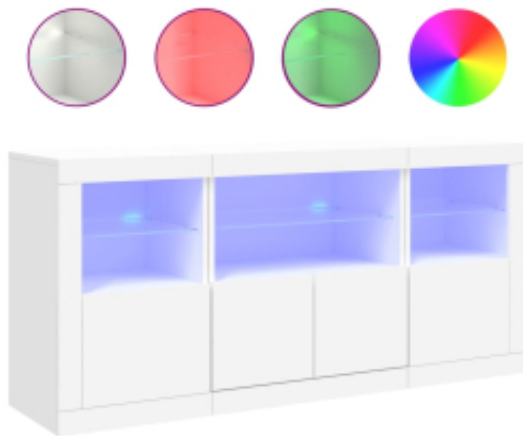

Link do produktu: <https://art-squad.pl/szafka-z-oswietleniem-led-biala-142-5x37x67-cm-p-135636.html>

Szafka z oświetleniem LED, biała, 142,5x37x67 cm

Cena	767,24 zł
Dostępność	Dostępny
Czas wysyłki	5-6 dni roboczych
Numer katalogowy	3209065
Kod EAN	8721012260504

Opis produktu

Udekoruj swój pokój tą nowoczesną komodą z oświetleniem LED, która z łatwością wkomponuje się w aranżację w dowolnym stylu.

- Trwały materiał: tworzywo drewnopochodne ma wyjątkową jakość i gładką powierzchnię, a do tego charakteryzuje się wytrzymałością, stabilnością i odpornością na wilgoć.
- Oświetlenie LED RGB: mebel wyposażono w oświetlenie LED RGB o żywych barwach. Dzięki możliwości różnych ustawień w menu można bez wysiłku zmieniać kolor podświetlenia, a nawet ustawić je tak, aby kolor zmieniał się automatycznie. Diody LED nie tylko podkreślają nowoczesny charakter szafki, ale także dodają jej modnego wyglądu.
- Dużo miejsca do przechowywania: szafka oferuje łatwy dostęp oraz dużo miejsca do przechowywania i uporządkowania rzeczy codziennego użytku.
- Funkcja ekspozycyjna: solidny blat idealnie nadaje się do wyeksponowania przedmiotów dekoracyjnych, ramek ze zdjęciami lub roślin doniczkowych.
- Praktyczne drzwiczki: chroń swoje rzeczy przed kurzem, chowając je za drzwiczkami tej szafki.

Warto wiedzieć:

- Produkt zawiera złącze USB, które wymaga certyfikowanego zasilacza 5V (zasilacz nie jest dołączony).

Ostrzeżenie:

- Aby zapobiec przewróceniu się mebla, musi on zostać przymocowany do ściany za pomocą dołączonego elementu.
- Kolor: biały
- Materiał: materiał drewnopochodny, szkło
- Wymiary całkowite: 142,5 x 37 x 67 cm (dł. x szer. x wys.)
- Wymagany montaż: tak
- **Zawartość przesyłki:**
- 2 x szafka: 41 x 37 x 67 cm (dł. x szer. x wys.)
- 1 x szafka: 60,5 x 37 x 67 cm (dł. x szer. x wys.)
- Legal Documents: