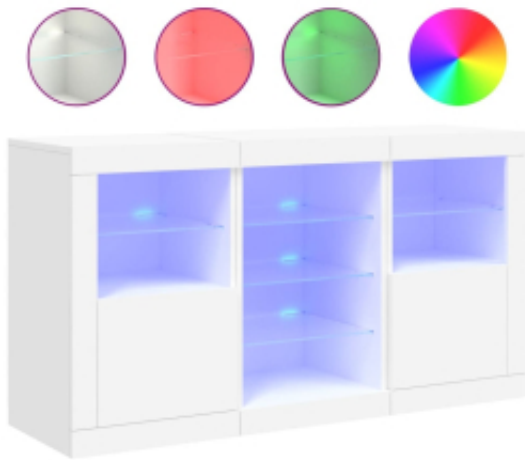

Link do produktu: <https://art-squad.pl/szafka-z-oswietleniem-led-biala-123x37x67-cm-p-136317.html>

Szafka z oświetleniem LED, biała, 123x37x67 cm

Cena	708,48 zł
Dostępność	Dostępny
Czas wysyłki	5-6 dni roboczych
Numer katalogowy	3209079
Kod EAN	8721012260641

Opis produktu

Udekoruj swój pokój tą nowoczesną komodą z oświetleniem LED, która z łatwością wkomponuje się w aranżację w dowolnym stylu.

- Trwały materiał: tworzywo drewnopochodne ma wyjątkową jakość i gładką powierzchnię, a do tego charakteryzuje się wytrzymałością, stabilnością i odpornością na wilgoć.
- Oświetlenie LED RGB: mebel wyposażono w oświetlenie LED RGB o żywych barwach. Dzięki możliwości różnych ustawień w menu można bez wysiłku zmieniać kolor podświetlenia, a nawet ustawić je tak, aby kolor zmieniał się automatycznie. Diody LED nie tylko podkreślają nowoczesny charakter szafki, ale także dodają jej modnego wyglądu.
- Dużo miejsca do przechowywania: szafka oferuje łatwy dostęp oraz dużo miejsca do przechowywania i uporządkowania rzeczy codziennego użytku.
- Funkcja ekspozycyjna: solidny blat idealnie nadaje się do wyeksponowania przedmiotów dekoracyjnych, ramek ze zdjęciami lub roślin doniczkowych.
- Praktyczne drzwiczki: chroń swoje rzeczy przed kurzem, chowając je za drzwiczkami tej szafki.

Warto wiedzieć:

- Produkt zawiera złącze USB, które wymaga certyfikowanego zasilacza 5V (zasilacz nie jest dołączony).

Ostrzeżenie:

- Aby zapobiec przewróceniu się mebla, musi on zostać przymocowany do ściany za pomocą dołączonego elementu.
- Kolor: biały
- Materiał: materiał drewnopochodny, szkło
- Wymiary całkowite: 123 x 37 x 67 cm (dł. x szer. x wys.)
- Wymiary (każdej sztuki): 41 x 37 x 67 cm (dł. x szer. x wys.)
- Wymagany montaż: tak
- **Zawartość przesyłki:**
- 3 x szafka
- Legal Documents:

Więcej informacji na temat zabezpieczenia mebli przed przewróceniem można znaleźć [tutaj](#)