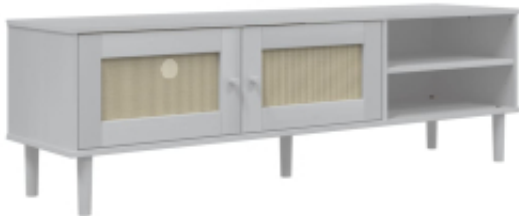

Link do produktu: <https://art-squad.pl/szafka-tv-senja-z-plecionka-biala-158x40x49-cm-sosnowa-p-133758.html>

Szafka TV SENJA, z plecionką, biała, 158x40x49 cm, sosnowa

Cena	413,84 zł
Dostępność	Dostępny
Czas wysyłki	5-6 dni roboczych
Numer katalogowy	358044
Kod EAN	8721012134607

Opis produktu

Ta drewniana szafka pod telewizor wygląda stylowo i elegancko, dzięki czemu będzie dekoracyjnym i praktycznym dodatkiem do Twojego wystroju wnętrza.

- Lite drewno sosnowe: drewno to piękny, naturalny materiał. Drewno sosnowe ma prostą strukturę słoików, a sęki nadają mu wyjątkowy, rustykalny wygląd.
- Lakier UV: lakier UV to specjalny rodzaj lakieru, który jest utrwalany za pomocą suszarki ultrafioletowej. Tworzy żywe, luksusowe i przyjemne w dotyku wykończenie w porównaniu z innymi lakierami.
- Spora przestrzeń do przechowywania: szafka TV zawiera 3 przegrody i 2 drzwiczek, oferując wystarczającą ilość miejsca do przechowywania niezbędnych rzeczy w sposób uporządkowany i w zasięgu ręki.
- Powierzchnia o wyglądzie rattanu: front drzwiczek szafki został wykonany ręcznie z polirattan, tworząc dwubarwne połączenie stylu modernistycznego i boho, które wniesie przytulny, a jednocześnie stylowy akcent do Twojej przestrzeni mieszkalnej.
- Funkcja ekspozycyjna: solidny blat mebla idealnie nadaje się do wyeksponowania roślin doniczkowych, ramek ze zdjęciami i innych przedmiotów dekoracyjnych.

DANE TECHNICZNE:

- Kolor: biały
- Materiał: lite drewno sosnowe wykończone lakierem UV, materiał drewnopochodny, polirattan
- Wymiary: 158 x 40 x 49 cm (szer. x gł. x wys.)
- Wymiary drzwiczek (pojedynczych): 49,5 x 29 cm (szer. x wys.)
- Drewniane uchwyty
- Kolekcja: SENJA
- Wymagany montaż: tak