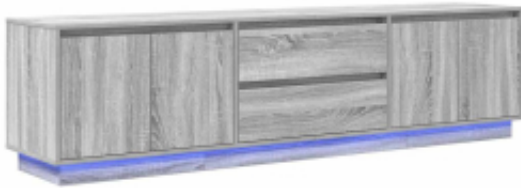

Dane aktualne na dzień: 08-04-2025 01:19

Link do produktu: <https://art-squad.pl/szafka-rtv-z-oswietleniem-led-szara-sonoma-193-5x41x50-cm-p-188059.html>

Szafka RTV z oświetleniem LED Szara Sonoma 193,5x41x50 cm

Cena	680,23 zł
Dostępność	Dostępny
Czas wysyłki	5-6 dni roboczych
Numer katalogowy	3328440
Kod EAN	8721158712905

Opis produktu

Ta stylowa, a zarazem praktyczna szafka telewizyjna z oświetleniem LED z pewnością stanie się głównym punktem Twojego wnętrza.

- Stabilny i trwały materiał: materiał drewnopochodny jest wytrzymały i stabilny oraz charakteryzuje się gładką powierzchnią, odporną na wilgoć, wypaczanie się i rozwarstwianie, dzięki czemu stanowi znakomity wybór do różnych projektów.
- Dużo miejsca do przechowywania: szafka pod TV oferuje sporą przestrzeń do przechowywania Twoich czasopism, książek, płyt DVD i urządzeń multimedialnych w sposób uporządkowany i w zasięgu ręki.
- Oświetlenie LED RGB tworzące przyjemną atmosferę: szafka ma podświetlenie LED, które można łatwo dostosować, aby uzyskać odpowiedni efekt świetlny. Możesz wybrać tryb, kolor i jasność światła, aby stworzyć miłą atmosferę w pokoju.
- Solidny i odporny blat: mocny blat szafki jest idealny do umieszczenia telewizora, zestawu stereo lub niektórych przedmiotów dekoracyjnych, takich jak wazon i rośliny doniczkowe.
- Łatwe utrzymanie: ten niewymagający pielęgnacji mebel można z łatwością wyczyścić wilgotną ściereczką.

DANE TECHNICZNE:

- Kolor: szary dąb sonoma
- Materiał: materiał drewnopochodny
- Wymiary całkowite: 193,5 x 41 x 50 cm (szer. x gł. x wys.)
- Wymiary szuflady (każda): 62 x 33,5 x 17,5 cm (szer. x gł. x wys.)
- Z 2 szufladami i 4 drzwiczek