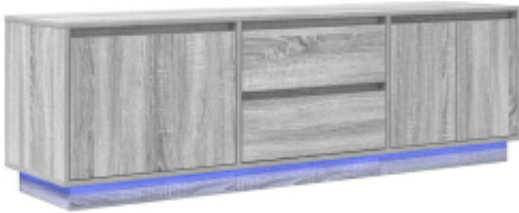

Link do produktu: <https://art-squad.pl/szafka-rtv-z-oswietleniem-led-szara-sonoma-160-5x41x50-cm-p-188016.html>

Szafka RTV z oświetleniem LED Szara Sonoma 160,5x41x50 cm

Cena	610,26 zł
Dostępność	Dostępny
Czas wysyłki	5-6 dni roboczych
Numer katalogowy	3328431
Kod EAN	8721158712813

Opis produktu

Ta stylowa, a zarazem praktyczna szafka telewizyjna z oświetleniem LED z pewnością stanie się głównym punktem Twojego wnętrza.

- Stabilny i trwały materiał: materiał drewnopochodny jest wytrzymały i stabilny oraz charakteryzuje się gładką powierzchnią, odporną na wilgoć, wypaczanie się i rozwarstwianie, dzięki czemu stanowi znakomity wybór do różnych projektów.
- Dużo miejsca do przechowywania: szafka pod TV oferuje sporą przestrzeń do przechowywania Twoich czasopism, książek, płyt DVD i urządzeń multimedialnych w sposób uporządkowany i w zasięgu ręki.
- Oświetlenie LED RGB tworzące przyjemną atmosferę: szafka ma podświetlenie LED, które można łatwo dostosować, aby uzyskać odpowiedni efekt świetlny. Możesz wybrać tryb, kolor i jasność światła, aby stworzyć miłą atmosferę w pokoju.
- Solidny i odporny blat: mocny blat szafki jest idealny do umieszczenia telewizora, zestawu stereo lub niektórych przedmiotów dekoracyjnych, takich jak wazon i rośliny doniczkowe.
- Łatwe utrzymanie: ten niewymagający pielęgnacji mebel można z łatwością wyczyścić wilgotną ściereczką.

DANE TECHNICZNE:

- Kolor: szary dąb sonoma
- Materiał: materiał drewnopochodny
- Wymiary całkowite: 160,5 x 41 x 50 cm (szer. x gł. x wys.)
- Wymiary szuflady (każda): 51 x 33,5 x 17,5 cm (szer. x gł. x wys.)
- Z 2 szufladami i 4 drzwiczek