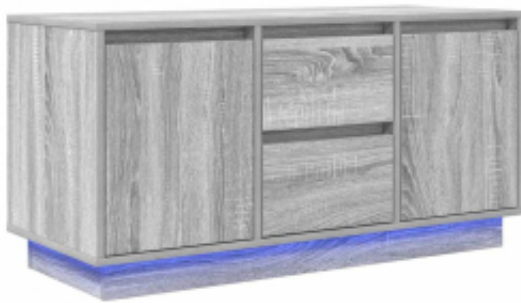

Link do produktu: <https://art-squad.pl/szafka-rtv-z-oswietleniem-led-szara-sonoma-100x41x50-cm-p-188020.html>

Szafka RTV z oświetleniem LED Szara Sonoma 100x41x50 cm

Cena	433,16 zł
Dostępność	Dostępny
Czas wysyłki	5-6 dni roboczych
Numer katalogowy	861414
Kod EAN	8721158703330

Opis produktu

Ta stylowa, a zarazem praktyczna szafka telewizyjna z oświetleniem LED z pewnością stanie się głównym punktem Twojego wnętrza.

- Stabilny i trwały materiał: materiał drewnopochodny jest wytrzymały i stabilny oraz charakteryzuje się gładką powierzchnią, odporną na wilgoć, wypaczanie się i rozwarstwianie, dzięki czemu stanowi znakomity wybór do różnych projektów.
- Dużo miejsca do przechowywania: szafka pod TV oferuje sporą przestrzeń do przechowywania Twoich czasopism, książek, płyt DVD i urządzeń multimedialnych w sposób uporządkowany i w zasięgu ręki.
- Oświetlenie LED RGB tworzące przyjemną atmosferę: szafka ma podświetlenie LED, które można łatwo dostosować, aby uzyskać odpowiedni efekt świetlny. Możesz wybrać tryb, kolor i jasność światła, aby stworzyć miłą atmosferę w pokoju.
- Solidny i odporny blat: mocny blat szafki jest idealny do umieszczenia telewizora, zestawu stereo lub niektórych przedmiotów dekoracyjnych, takich jak wazon i rośliny doniczkowe.
- Łatwe utrzymanie: ten niewymagający pielęgnacji mebel można z łatwością wyczyścić wilgotną ściereczką.

DANE TECHNICZNE:

- Kolor: szary dąb sonoma
- Materiał: materiał drewnopochodny
- Wymiary całkowite: 100 x 41 x 50 cm (szer. x gł. x wys.)
- Wymiary szuflady (każda): 31 x 33,5 x 17,5 cm (szer. x gł. x wys.)
- 2 szuflady i 2 drzwiczek