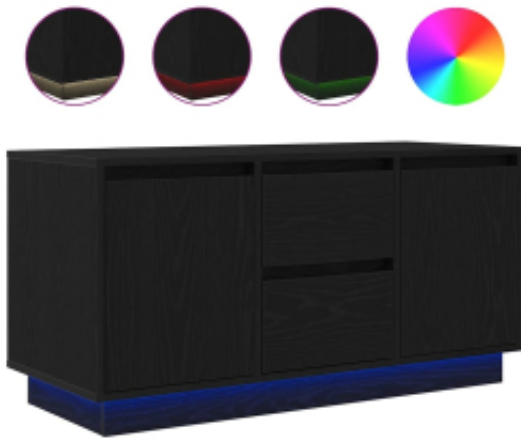

Link do produktu: <https://art-squad.pl/szafka-rtv-z-oswietleniem-led-czarny-dab-100x41x50-cm-p-188064.html>

Szafka RTV z oświetleniem LED Czarny Dąb 100x41x50 cm

Cena	429,85 zł
Dostępność	Dostępny
Czas wysyłki	5-6 dni roboczych
Numer katalogowy	861410
Kod EAN	8721158703293

Opis produktu

Ta stylowa, a zarazem praktyczna szafka telewizyjna z oświetleniem LED z pewnością stanie się głównym punktem Twojego wnętrza.

- Stabilny i trwały materiał: materiał drewnopochodny jest wytrzymały i stabilny oraz charakteryzuje się gładką powierzchnią, odporną na wilgoć, wypaczanie się i rozwarstwianie, dzięki czemu stanowi znakomity wybór do różnych projektów.
- Dużo miejsca do przechowywania: szafka pod TV oferuje sporą przestrzeń do przechowywania Twoich czasopism, książek, płyt DVD i urządzeń multimedialnych w sposób uporządkowany i w zasięgu ręki.
- Oświetlenie LED RGB tworzące przyjemną atmosferę: szafka ma podświetlenie LED, które można łatwo dostosować, aby uzyskać odpowiedni efekt świetlny. Możesz wybrać tryb, kolor i jasność światła, aby stworzyć miłą atmosferę w pokoju.
- Solidny i odporny blat: mocny blat szafki jest idealny do umieszczenia telewizora, zestawu stereo lub niektórych przedmiotów dekoracyjnych, takich jak wazon i rośliny doniczkowe.
- Łatwe utrzymanie: ten niewymagający pielęgnacji mebel można z łatwością wyczyścić wilgotną ściereczką.

DANE TECHNICZNE:

- Kolor: czarny dąb
- Materiał: materiał drewnopochodny
- Wymiary całkowite: 100 x 41 x 50 cm (szer. x gł. x wys.)
- Wymiary szuflady (każda): 31 x 33,5 x 17,5 cm (szer. x gł. x wys.)
- 2 szuflady i 2 drzwiczek