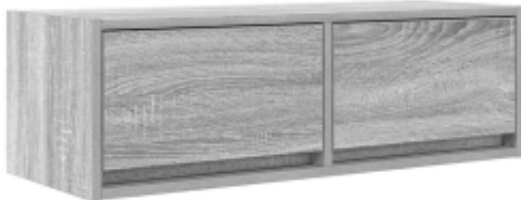

Link do produktu: <https://art-squad.pl/szafka-rtv-szara-sonoma-80x31x25,5-cm-drewno-klejone-p-188447.html>

## Szafka RTV Szara Sonoma 80x31x25,5 cm Drewno klejone

Cena	<b>216,91 zł</b>
Dostępność	<b>Dostępny</b>
Czas wysyłki	<b>5-6 dni roboczych</b>
Numer katalogowy	<b>861518</b>
Kod EAN	<b>8721158704375</b>

### Opis produktu

Ta wisząca szafka stanowi idealne rozwiązanie do Twojego wnętrza, gdzie pozwoli zmaksymalizować wykorzystanie przestrzeni i zachować wolne miejsce na podłodze.

- Stabilny i trwały materiał: materiał drewnopochodny jest wytrzymały i stabilny oraz charakteryzuje się gładką powierzchnią, odporną na wilgoć, wypaczanie się i rozwarstwianie, dzięki czemu stanowi znakomity wybór do różnych projektów.
- Dużo miejsca do przechowywania: szafka RTV oferuje sporą przestrzeń do przechowywania Twoich czasopism, książek, płyt DVD i urządzeń multimedialnych w sposób uporządkowany i w zasięgu ręki.
- Solidny i odporny blat: mocny blat szafki jest idealny do umieszczenia telewizora, zestawu stereo lub niektórych przedmiotów dekoracyjnych, takich jak wazon i rośliny doniczkowe.
- Oszczędność miejsca: szafkę pod telewizor można zamontować na ścianie, aby uzyskać dodatkową przestrzeń do przechowywania.
- Łatwa konserwacja: Dzięki gładkiej powierzchni obudowę sprzętu hi-fi można łatwo czyścić wilgotną szmatką i wymaga ona mniej konserwacji.

#### DANE TECHNICZNE:

- Kolor: szary dąb sonoma
- Materiał: materiał drewnopochodny
- Wymiary całkowite: 80 x 31 x 25,5 cm (szer. x gł. x wys.)
- Wymiary szuflady (każda): 37 x 23,5 x 19,5 cm (szer. x gł. x wys.)
- Maksymalnie łącznie. nośność: 60 kg
- Maksymalna nośność na szufladę: 5 kg
- Z 2 szufladami
- Wymagany montaż: tak