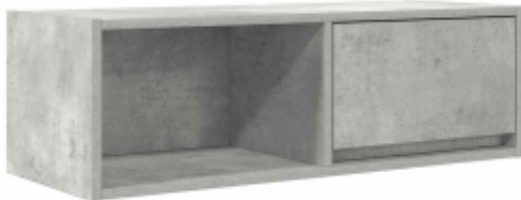

Link do produktu: <https://art-squad.pl/szafka-rtv-betonowa-szara-80x31x25,5-cm-drewno-klejone-p-187967.html>

Szafka RTV Betonowa Szara 80x31x25,5 cm Drewno klejone

Cena	189,11 zł
Dostępność	Dostępny
Czas wysyłki	5-6 dni roboczych
Numer katalogowy	861460
Kod EAN	8721158703798

Opis produktu

Ta wisząca szafka stanowi idealne rozwiązanie do Twojego wnętrza, gdzie pozwoli zmaksymalizować wykorzystanie przestrzeni i zachować wolne miejsce na podłodze.

- Stabilny i trwały materiał: materiał drewnopochodny jest wytrzymały i stabilny oraz charakteryzuje się gładką powierzchnią, odporną na wilgoć, wypaczanie się i rozwarstwianie, dzięki czemu stanowi znakomity wybór do różnych projektów.
- Dużo miejsca do przechowywania: szafka RTV oferuje sporą przestrzeń do przechowywania Twoich czasopism, książek, płyt DVD i urządzeń multimedialnych w sposób uporządkowany i w zasięgu ręki.
- Solidny i odporny blat: mocny blat szafki jest idealny do umieszczenia telewizora, zestawu stereo lub niektórych przedmiotów dekoracyjnych, takich jak wazon i rośliny doniczkowe.
- Oszczędność miejsca: szafkę pod telewizor można zamontować na ścianie, aby uzyskać dodatkową przestrzeń do przechowywania.
- Łatwa konserwacja: Dzięki gładkiej powierzchni obudowę sprzętu hi-fi można łatwo czyścić wilgotną szmatką i wymaga ona mniej konserwacji.

DANE TECHNICZNE:

- Kolor: szarość betonu
- Materiał: materiał drewnopochodny
- Wymiary całkowite: 80 x 31 x 25,5 cm (szer. x gł. x wys.)
- Wymiary szuflady: 37 x 23,5 x 19,5 cm (szer. x gł. x wys.)
- Maksymalnie łącznie. nośność: 60 kg
- Maksymalne obciążenie pojedynczej półki: 20 kg
- Maksymalna nośność na szufladę: 5 kg
- Z 1 szufladą i 1 półką
- Wymagany montaż: tak