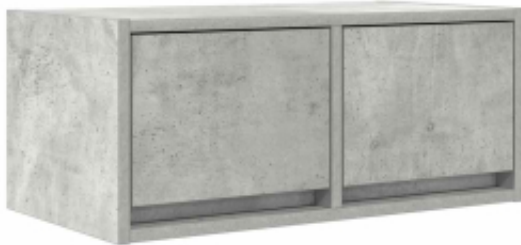

Link do produktu: <https://art-squad.pl/szafka-rtv-beton-szary-60x31x25-5-cm-drewno-klejone-p-188187.html>

## Szafka RTV Beton Szary 60x31x25,5 cm Drewno klejone

Cena	<b>179,95 zł</b>
Dostępność	<b>Dostępny</b>
Czas wysyłki	<b>5-6 dni roboczych</b>
Numer katalogowy	<b>861496</b>
Kod EAN	<b>8721158704153</b>

### Opis produktu

Ta wisząca szafka stanowi idealne rozwiązanie do Twojego wnętrza, gdzie pozwoli zmaksymalizować wykorzystanie przestrzeni i zachować wolne miejsce na podłodze.

- Stabilny i trwały materiał: materiał drewnopochodny jest wytrzymały i stabilny oraz charakteryzuje się gładką powierzchnią, odporną na wilgoć, wypaczanie się i rozwarstwianie, dzięki czemu stanowi znakomity wybór do różnych projektów.
- Dużo miejsca do przechowywania: szafka RTV oferuje sporą przestrzeń do przechowywania Twoich czasopism, książek, płyt DVD i urządzeń multimedialnych w sposób uporządkowany i w zasięgu ręki.
- Solidny i odporny blat: mocny blat szafki jest idealny do umieszczenia telewizora, zestawu stereo lub niektórych przedmiotów dekoracyjnych, takich jak wazon i rośliny doniczkowe.
- Oszczędność miejsca: szafkę pod telewizor można zamontować na ścianie, aby uzyskać dodatkową przestrzeń do przechowywania.
- Łatwa konserwacja: Dzięki gładkiej powierzchni obudowę sprzętu hi-fi można łatwo czyścić wilgotną szmatką i wymaga ona mniej konserwacji.

#### DANE TECHNICZNE:

- Kolor: szarość betonu
- Materiał: materiał drewnopochodny
- Wymiary całkowite: 60 x 31 x 25,5 cm (szer. x gł. x wys.)
- Wymiary szuflady (każda): 27 x 23,5 x 19,5 cm (szer. x gł. x wys.)
- Maksymalnie łącznie. nośność: 60 kg
- Maksymalna nośność na szufladę: 5 kg
- Z 2 szufladami
- Wymagany montaż: tak