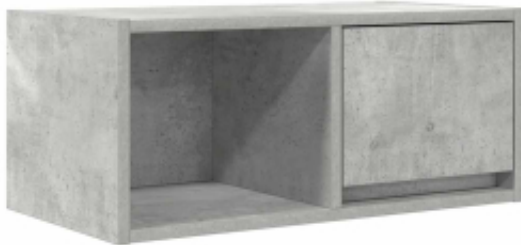

Link do produktu: <https://art-squad.pl/szafka-rtv-beton-szary-60x31x25-5-cm-drewno-klejone-p-187779.html>

Szafka RTV Beton Szary 60x31x25,5 cm Drewno klejone

Cena	167,44 zł
Dostępność	Dostępny
Czas wysyłki	5-6 dni roboczych
Numer katalogowy	861442
Kod EAN	8721158703613

Opis produktu

Ta wisząca szafka stanowi idealne rozwiązanie do Twojego wnętrza, gdzie pozwoli zmaksymalizować wykorzystanie przestrzeni i zachować wolne miejsce na podłodze.

- Stabilny i trwały materiał: materiał drewnopochodny jest wytrzymały i stabilny oraz charakteryzuje się gładką powierzchnią, odporną na wilgoć, wypaczanie się i rozwarstwianie, dzięki czemu stanowi znakomity wybór do różnych projektów.
- Dużo miejsca do przechowywania: szafka RTV oferuje sporą przestrzeń do przechowywania Twoich czasopism, książek, płyt DVD i urządzeń multimedialnych w sposób uporządkowany i w zasięgu ręki.
- Solidny i odporny blat: mocny blat szafki jest idealny do umieszczenia telewizora, zestawu stereo lub niektórych przedmiotów dekoracyjnych, takich jak wazon i rośliny doniczkowe.
- Oszczędność miejsca: szafkę pod telewizor można zamontować na ścianie, aby uzyskać dodatkową przestrzeń do przechowywania.
- Łatwa konserwacja: Dzięki gładkiej powierzchni obudowę sprzętu hi-fi można łatwo czyścić wilgotną szmatką i wymaga ona mniej konserwacji.

DANE TECHNICZNE:

- Kolor: szarość betonu
- Materiał: materiał drewnopochodny
- Wymiary całkowite: 60 x 31 x 25,5 cm (szer. x gł. x wys.)
- Wymiary szuflady: 27 x 23,5 x 19,5 cm (szer. x gł. x wys.)
- Maksymalnie łącznie. nośność: 60 kg
- Maksymalne obciążenie pojedynczej półki: 20 kg
- Maksymalna nośność na szufladę: 5 kg
- Z 1 szufladą i 1 półką
- Wymagany montaż: tak