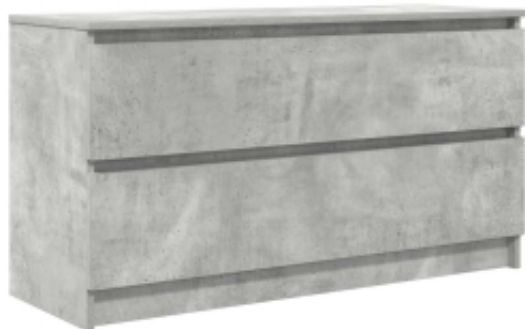

Link do produktu: <https://art-squad.pl/szafka-rtv-beton-szary-100x35x54-cm-drewno-klejone-p-186893.html>

Szafka RTV Beton Szary 100x35x54 cm Drewno klejone

Cena	338,68 zł
Dostępność	Dostępny
Czas wysyłki	5-6 dni roboczych
Numer katalogowy	861808
Kod EAN	8721158707277

Opis produktu

Ta szafka pod telewizor z dużą ilością miejsca do przechowywania będzie praktycznym i przyciągającym wzrok dodatkiem do Twojego salonu lub sypialni.

- Stabilny i trwały materiał: materiał drewnopochodny jest wytrzymały i stabilny oraz charakteryzuje się gładką powierzchnią, odporną na wilgoć, wypaczanie się i rozwarstwianie, dzięki czemu stanowi znakomity wybór do różnych projektów.
- Dużo miejsca do przechowywania: Ta szafka pod telewizor z 2 szufladami zapewnia dużo miejsca do przechowywania, w którym możesz przechowywać czasopisma, książki, płyty DVD i urządzenia multimedialne w sposób uporządkowany i pod ręką.
- Solidny i odporny blat: mocny blat szafki jest idealny do umieszczenia telewizora, zestawu stereo lub niektórych przedmiotów dekoracyjnych, takich jak wazon i rośliny doniczkowe.
- Łatwość konserwacji: ten łatwy w pielęgnacji stolik pod TV można z łatwością wyczyścić wilgotną ściereczką.

Ostrzeżenie:

- Aby zapobiec przewróceniu się produktu, należy przymocować go do ściany za pomocą dołączonych elementów.

DANE TECHNICZNE:

- Kolor: szarość betonu
- Materiał: materiał drewnopochodny
- Wymiary: 100 x 35 x 54 cm (dł. x szer. x wys.)
- Wymagany montaż: tak