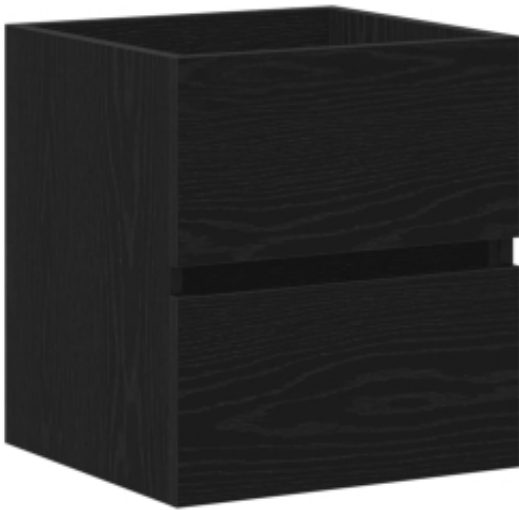

Link do produktu: <https://art-squad.pl/szafka-pod-umywalke-czarny-dab-41x38,5x45-cm-p-189704.html>

Szafka pod umywalkę, czarny dąb, 41x38,5x45 cm

Cena	162,28 zł
Dostępność	Dostępny
Czas wysyłki	5-6 dni roboczych
Numer katalogowy	862541
Kod EAN	8721158769428

Opis produktu

Ta szafka umywalkowa będzie wspaniałym dodatkiem do Twojej łazienki, który nada jej elegancki wygląd w stylu retro!

- Stabilny i trwały materiał: materiał drewnopochodny jest wytrzymały i stabilny oraz charakteryzuje się gładką powierzchnią, odporną na wilgoć, wypaczanie się i rozwarstwianie, dzięki czemu stanowi znakomity wybór do różnych projektów.
- Sporo miejsca do przechowywania: szafka łazienkowa zapewnia dużo miejsca na Twoje przybory toaletowe i kąpielowe, takie jak mydła, szampony, pasta do zębów itp.
- Praktyczny blat: blat szafki łazienkowej posiada otwór, dzięki któremu będzie idealnym miejscem na umywalkę.
- Oszczędność miejsca: tę szafkę łazienkową można zamontować na ścianie, aby uzyskać dodatkową przestrzeń do przechowywania. Umożliwia to zmaksymalizowanie ilości miejsca na podłodze i uniknięcie zagrącenia.
- Łatwa konserwacja: Dzięki gładkiej powierzchni szafkę pod umywalkę w łazience można łatwo wyczyścić wilgotną ściereczką i wymaga ona mniej konserwacji.

DANE TECHNICZNE:

- Kolor: czarny dąb
- Materiał: materiał drewnopochodny
- Wymiary: 41 x 38,5 x 45 cm (szer. x gł. x wys.)
- Wymagany montaż: tak