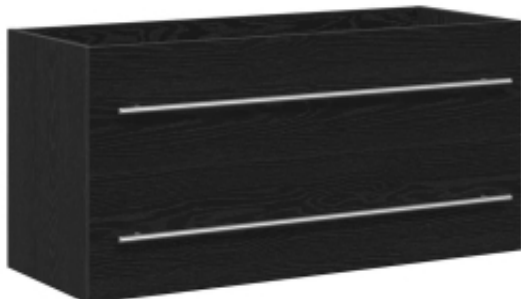

Link do produktu: <https://art-squad.pl/szafka-pod-umywalke-czarny-dab-100x38-5x48-cm-p-189416.html>

## Szafka pod umywalkę, czarny dąb, 100x38,5x48 cm

Cena	<b>386,31 zł</b>
Dostępność	<b>Dostępny</b>
Czas wysyłki	<b>5-6 dni roboczych</b>
Numer katalogowy	<b>862538</b>
Kod EAN	<b>8721158769398</b>

### Opis produktu

Ta szafka umywalkowa będzie wspaniałym dodatkiem do Twojej łazienki, który nada jej elegancki wygląd w stylu retro!

- Stabilny i trwały materiał: materiał drewnopochodny jest wytrzymały i stabilny oraz charakteryzuje się gładką powierzchnią, odporną na wilgoć, wypaczanie się i rozwarstwianie, dzięki czemu stanowi znakomity wybór do różnych projektów.
- Sporo miejsca do przechowywania: szafka łazienkowa zapewnia dużo miejsca na Twoje przybory toaletowe i kąpielowe, takie jak mydła, szampony, pasta do zębów itp.
- Praktyczny blat: blat szafki łazienkowej posiada otwór, dzięki któremu będzie idealnym miejscem na umywalkę.
- Oszczędność miejsca: tę szafkę łazienkową można zamontować na ścianie, aby uzyskać dodatkową przestrzeń do przechowywania. Umożliwia to zmaksymalizowanie ilości miejsca na podłodze i uniknięcie zagrącenia.
- Łatwa konserwacja: Dzięki gładkiej powierzchni szafkę pod umywalkę w łazience można łatwo wyczyścić wilgotną ściereczką i wymaga ona mniej konserwacji.

#### DANE TECHNICZNE:

- Kolor: czarny dąb
- Materiał: materiał drewnopochodny
- Wymiary: 100 x 38,5 x 48 cm (szer. x gł. x wys.)
- Wymagany montaż: tak