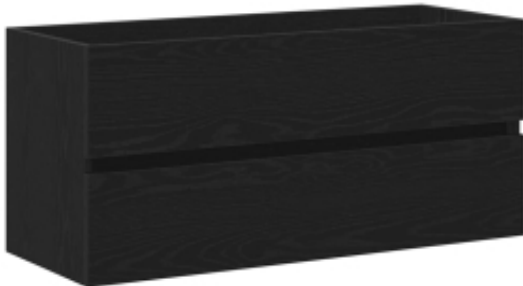

Link do produktu: <https://art-squad.pl/szafka-pod-umywalke-czarny-dab-100x38-5x45-cm-p-188843.html>

Szafka pod umywalkę, czarny dąb, 100x38,5x45 cm

Cena	284,08 zł
Dostępność	Dostępny
Czas wysyłki	5-6 dni roboczych
Numer katalogowy	862545
Kod EAN	8721158769466

Opis produktu

Ta szafka umywalkowa, oferująca sporo miejsca do przechowywania stanowi wspaniały dodatek do Twojej łazienki, nadając jej schludny i atrakcyjny wygląd!

- Stabilny i trwały materiał: materiał drewnopochodny jest wytrzymały i stabilny oraz charakteryzuje się gładką powierzchnią, odporną na wilgoć, wypaczanie się i rozwarstwianie, dzięki czemu stanowi znakomity wybór do różnych projektów.
- Sporo miejsca do przechowywania: szafka łazienkowa zapewnia dużo miejsca na Twoje przybory toaletowe i kąpielowe, takie jak mydła, szampony, pasta do zębów itp.
- Oszczędność miejsca: szafkę pod umywalkę łazienkową można zamontować na ścianie, aby uzyskać dodatkową przestrzeń do przechowywania. Umożliwia to zmaksymalizowanie ilości miejsca na podłodze i uniknięcie zagrzaenia.
- Praktyczny blat szafki: Górna część szafki pod zlewem jest idealna do umieszczenia zlewu.
- Łatwość utrzymania: za sprawą gładkiej powierzchni ten niewymagający pielęgnacji mebel można bez trudu wyczyścić wilgotną ściereczką.

DANE TECHNICZNE:

- Kolor: czarny dąb
- Materiał: materiał drewnopochodny
- Wymiary: 100 x 38,5 x 45 cm (szer. x gł. x wys.)
- Wymagany montaż: tak