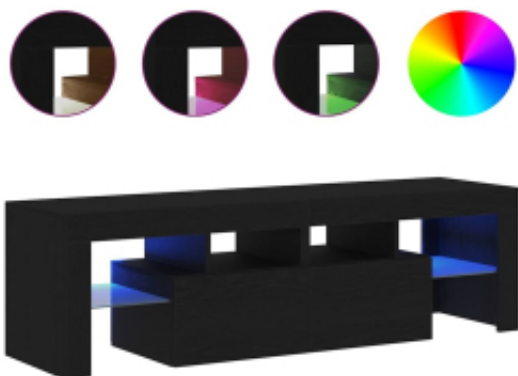

Link do produktu: <https://art-squad.pl/szafka-pod-tv-z-oswietleniem-led-czarny-dab-140x36-5x40-cm-p-189270.html>

## Szafka pod TV z oświetleniem LED, czarny dąb, 140x36,5x40 cm

Cena	<b>405,17 zł</b>
Dostępność	<b>Dostępny</b>
Czas wysyłki	<b>5-6 dni roboczych</b>
Numer katalogowy	<b>862030</b>
Kod EAN	<b>8721158724366</b>

### Opis produktu

Ta modna, a zarazem praktyczna i solidna szafka pod telewizor z pewnością stanie się centralnym punktem Twojego pokoju.

- Stabilny i trwały materiał: materiał drewnopochodny jest wytrzymały i stabilny oraz charakteryzuje się gładką powierzchnią, odporną na wilgoć, wypaczanie się i rozwarstwianie, dzięki czemu stanowi znakomity wybór do różnych projektów.
- Oświetlenie LED RGB tworzące przyjemną atmosferę: szafka ma podświetlenie LED, które można łatwo dostosować, aby uzyskać odpowiedni efekt świetlny. Możesz wybrać tryb, kolor i jasność światła, aby stworzyć miłą atmosferę w pokoju.
- Dużo miejsca do przechowywania: szafka pod TV oferuje sporą przestrzeń do przechowywania Twoich czasopism, książek, płyt DVD i urządzeń multimedialnych w sposób uporządkowany i w zasięgu ręki.
- Solidny i odporny blat: mocny blat szafki jest idealny do umieszczenia telewizora, zestawu stereo lub niektórych przedmiotów dekoracyjnych, takich jak wazon i rośliny doniczkowe.
- Łatwe utrzymanie: ten niewymagający pielęgnacji mebel można z łatwością wyczyścić wilgotną ściereczką.

#### DANE TECHNICZNE:

- Kolor: czarny dąb
- Materiał: materiał drewnopochodny, szkło
- Wymiary: 140 x 36,5 x 40 cm (szer. x gł. x wys.)
- Z 2 drzwi i 4 półkami
- Wymagany montaż: tak