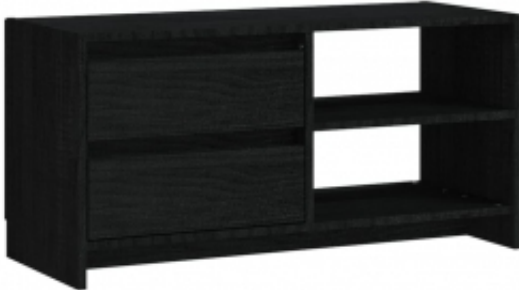

Dane aktualne na dzień: 12-04-2025 12:14

Link do produktu: <https://art-squad.pl/szafka-pod-tv-czarna-80x31x39-cm-drewno-sosnowe-p-70413.html>

Szafka pod TV, czarna, 80x31x39 cm, drewno sosnowe

Cena	291,93 zł
Dostępność	Dostępny
Czas wysyłki	5-6 dni roboczych
Numer katalogowy	809898
Kod EAN	8720286761847

Opis produktu

Wprowadź odrobinę elegancji i wygody do obecnego wystroju swojego wnętrza dzięki naszej modnej, drewnianej szafce pod telewizor!

Szafka HiFi wykonana jest z litego drewna sosnowego, co gwarantuje jej solidność, trwałość i długą żywotność. Dzięki przegródkom ta szafka może zapewnić pojemne miejsce na czasopisma, rośliny, ramki na zdjęcia itp. Dzięki półce do przechowywania pomoże utrzymać porządek w Twojej przestrzeni życiowej.

DANE TECHNICZNE:

- Kolor: czarny
- Materiał: lite drewno sosnowe
- Wymiary: 80 x 31 x 39 cm (dł. x szer. x wys.)
- Wymagany montaż: tak