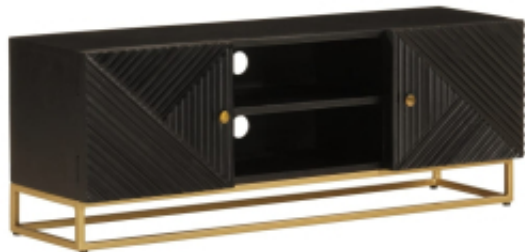

Link do produktu: <https://art-squad.pl/szafka-pod-tv-czarna-110x30x40-cm-lite-drewno-mango-i-zelazo-p-185680.html>

Szafka pod TV, czarna, 110x30x40 cm, lite drewno mango i żelazo

Cena	804,33 zł
Dostępność	Dostępny
Czas wysyłki	5-6 dni roboczych
Numer katalogowy	372027
Kod EAN	8721012215795

Opis produktu

Solidna szafka pod TV została zaprojektowana po to, by stać się centralnym punktem pokoju za sprawą swojego modnego, a zarazem praktycznego designu.

- Lite drewno mango: drewno mango jest mocnym drewnem tropikalnym, z którego produkuje się solidne meble. Jego piękne usłojenie sprawia, że każdy egzemplarz jest unikatowy i nieco odmienny od pozostałych. Wykonana z litego drewna mango szafka jest trwała i stabilna.
- Dużo miejsca do przechowywania: szafka pod telewizor zapewnia sporo przestrzeni do przechowywania, będzie idealnym miejscem na Twoje czasopisma, płyty DVD i inne przedmioty.
- Funkcja ekspozycyjna: solidny blat szafki RTV sprawdzi się idealnie do postawienia przedmiotów dekoracyjnych, takich jak ramki ze zdjęciami czy rośliny.
- Solidne nogi: żelazne nogi zapewniają solidność i stabilność szafki.

DANE TECHNICZNE:

- Kolor: czarny
- Materiał: lite drewno mango i żelazo
- Wymiary: 110 x 30 x 40 cm (dł. x szer. x wys.)
- Wymagany montaż: tak