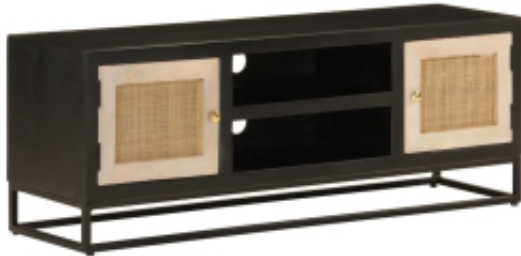

Link do produktu: <https://art-squad.pl/szafka-pod-tv-czarna-110x30x40-cm-lite-drewno-mango-i-zelazo-p-185501.html>

## Szafka pod TV, czarna, 110x30x40 cm, lite drewno mango i żelazo

Cena	<b>622,69 zł</b>
Dostępność	<b>Dostępny</b>
Czas wysyłki	<b>5-6 dni roboczych</b>
Numer katalogowy	<b>372002</b>
Kod EAN	<b>8721012215542</b>

### Opis produktu

Solidna szafka pod TV została zaprojektowana po to, by stać się centralnym punktem pokoju za sprawą swojego modnego, a zarazem praktycznego designu.

- Lite drewno mango: drewno mango jest mocnym drewnem tropikalnym, z którego produkuje się solidne meble. Jego piękne usłojenie sprawia, że każdy egzemplarz jest unikatowy i nieco odmienny od pozostałych. Wykonana z litego drewna mango szafka jest trwała i stabilna.
- Dużo miejsca do przechowywania: szafka pod telewizor zapewnia sporo przestrzeni do przechowywania, będzie idealnym miejscem na Twoje czasopisma, płyty DVD i inne przedmioty.
- Funkcja ekspozycyjna: solidny blat szafki RTV sprawdzi się idealnie do postawienia przedmiotów dekoracyjnych, takich jak ramki ze zdjęciami czy rośliny.
- Solidne nogi: żelazne nogi zapewniają solidność i stabilność szafki.

#### DANE TECHNICZNE:

- Kolor: czarny
- Materiał: lite drewno mango i żelazo
- Wymiary: 110 x 30 x 40 cm (dł. x szer. x wys.)
- Wymagany montaż: tak