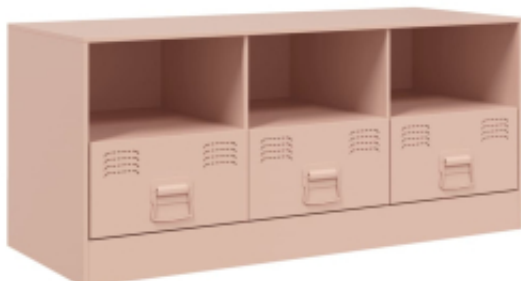

Link do produktu: <https://art-squad.pl/szafka-pod-telewizor-rozowa-99x39x44-cm-stalowa-p-161450.html>

Szafka pod telewizor, różowa, 99x39x44 cm, stalowa

Cena	436,88 zł
Dostępność	Dostępny
Czas wysyłki	5-6 dni roboczych
Numer katalogowy	841734
Kod EAN	8721012426276

Opis produktu

Solidna szafka pod TV została zaprojektowana po to, by stać się centralnym punktem pokoju za sprawą swojego modnego, a zarazem praktycznego designu.

- Stabilny materiał: ramę szafki wykonano z walcowanej na zimno stali. Stal walcowana na zimno to rodzaj stali niskowęglowej, produkowanej metodą walcowania na zimno i przetwarzanej w temperaturze zbliżonej do normalnej temperatury pokojowej. Taka stal cechuje się gładszą powierzchnią, większą wytrzymałością i większą precyzją.
- Spora przestrzeń do przechowywania: szafka oferuje poręczne miejsce do przechowywania czasopism, książek, pilotów i innych małych przedmiotów w sposób uporządkowany oraz w zasięgu ręki.
- Łatwość utrzymania: ten niewymagający pielęgnacji mebel można łatwo wyczyścić wilgotną ściereczką.
- Praktyczne uchwyty: szafkę na telewizor wyposażono w 3 uchwyty, które ułatwiają jej otwieranie i zamykanie oraz dodają meblowi uroku.

DANE TECHNICZNE:

- Kolor: różowy
- Materiał: stal walcowana na zimno
- Wymiary: 99 x 39 x 44 cm (szer. x gł. x wys.)
- Do telewizorów w rozmiarze: 51-76 cm
- Maksymalne obciążenie: 110 kg
- Z 3 półkami
- Z 3 szufladami
- Z 3 metalowymi uchwytami
- Wymagany montaż: tak