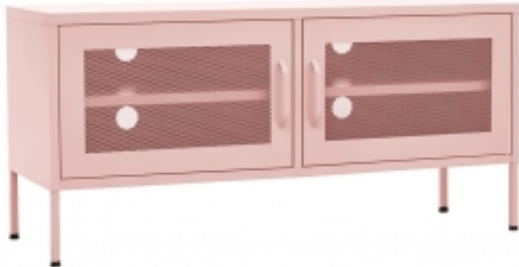

Link do produktu: <https://art-squad.pl/szafka-pod-telewizor-rozowa-105x35x50-cm-stalowa-p-61917.html>

Szafka pod telewizor, różowa, 105x35x50 cm, stalowa

Cena	602,06 zł
Dostępność	Dostępny
Czas wysyłki	5-6 dni roboczych
Numer katalogowy	336238
Kod EAN	8720286565506

Opis produktu

Szafka pod TV o praktycznym wyglądzie i prostych liniach to doskonały wybór do Twojej przestrzeni.

Stalowa konstrukcja tej szafki pod TV sprawia, że jest ona bardzo wytrzymała i trwała. Na dole znajdują się niwelatory, które pozwalają dostosować wysokość do Twoich potrzeb. Szafka pod telewizor ma 2 drzwiczek z siatki i półkę wewnątrz, która zapewnia dużo miejsca na płyty DVD, czasopisma i inne niezbędne przedmioty. Dodatkowo na tylnym panelu znajdują się 4 otwory do uporządkowania kabli i przewodów urządzeń elektronicznych. Z łatwością wyczyścisz mebel za pomocą wilgotnej ściereczki.

- Kolor: różowy
- Materiał: stal
- Wymiary: 105 x 35 x 50 cm (szer. x gł. x wys.)
- 2 drzwiczek z siatki
- 1 półka (bez regulacji)
- Niwelatory na spodzie
- Z otworami na tylnym panelu
- Maksymalne obciążenie (na półkę): 50 kg
- Maksymalne obciążenie całkowite: 100 kg
- Wymagany montaż: tak
- **OSTRZEŻENIE:** aby zapobiec przewróceniu się produktu, musi on zostać przymocowany do ściany za pomocą dołączonego elementu.
- Legal Documents:

Więcej informacji na temat zabezpieczenia mebli przed przewróceniem można znaleźć [tutaj](#)

DANE TECHNICZNE:

- Kolor: różowy
- Materiał: stal
- Wymiary: 105 x 35 x 50 cm (szer. x gł. x wys.)
- 2 drzwiczek z siatki
- 1 półka (bez regulacji)
- Niwelatory na spodzie
- Z otworami na tylnym panelu
- Maksymalne obciążenie (na półkę): 50 kg
- Maksymalne obciążenie całkowite: 100 kg