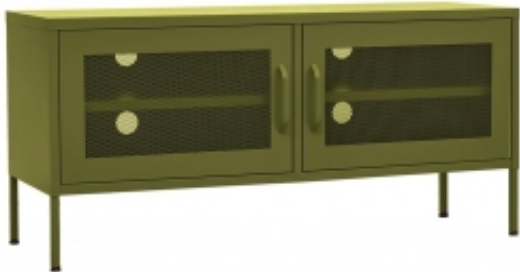

Link do produktu: <https://art-squad.pl/szafka-pod-telewizor-oliwkowa-105x35x50-cm-stalowa-p-61913.html>

Szafka pod telewizor, oliwkowa, 105x35x50 cm, stalowa

Cena	634,50 zł
Dostępność	Dostępny
Czas wysyłki	5-6 dni roboczych
Numer katalogowy	336234
Kod EAN	8720286565469

Opis produktu

Szafka pod TV o praktycznym wyglądzie i prostych liniach to doskonały wybór do Twojej przestrzeni.

Stalowa konstrukcja tej szafki pod TV sprawia, że jest ona bardzo wytrzymała i trwała. Na dole znajdują się niwelatory, które pozwalają dostosować wysokość do Twoich potrzeb. Szafka pod telewizor ma 2 drzwiczek z siatki i półkę wewnątrz, która zapewnia dużo miejsca na płyty DVD, czasopisma i inne niezbędne przedmioty. Dodatkowo na tylnym panelu znajdują się 4 otwory do uporządkowania kabli i przewodów urządzeń elektronicznych. Z łatwością wyczyścisz mebel za pomocą wilgotnej ściereczki.

- Kolor: oliwkowa zieleń
- Materiał: stal
- Wymiary: 105 x 35 x 50 cm (szer. x gł. x wys.)
- 2 drzwiczek z siatki
- 1 półka (bez regulacji)
- Niwelatory na spodzie
- Z otworami na tylnym panelu
- Maksymalne obciążenie (na półkę): 50 kg
- Maksymalne obciążenie całkowite: 100 kg
- Wymagany montaż: tak
- **OSTRZEŻENIE:** aby zapobiec przewróceniu się produktu, musi on zostać przymocowany do ściany za pomocą dołączonego elementu.
- Legal Documents:

Więcej informacji na temat zabezpieczenia mebli przed przewróceniem można znaleźć [tutaj](#)

DANE TECHNICZNE:

- Kolor: oliwkowa zieleń
- Materiał: stal
- Wymiary: 105 x 35 x 50 cm (szer. x gł. x wys.)
- 2 drzwiczek z siatki
- 1 półka (bez regulacji)
- Niwelatory na spodzie
- Z otworami na tylnym panelu
- Maksymalne obciążenie (na półkę): 50 kg
- Maksymalne obciążenie całkowite: 100 kg