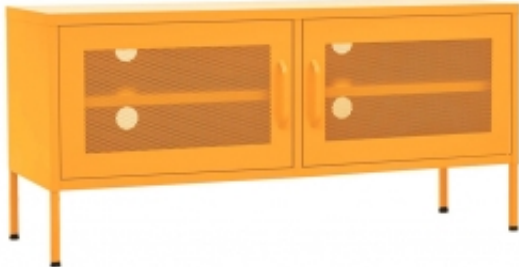

Link do produktu: <https://art-squad.pl/szafka-pod-telewizor-musztardowa-105x35x50-cm-stalowa-p-61915.html>

Szafka pod telewizor, musztardowa, 105x35x50 cm, stalowa

Cena	572,55 zł
Dostępność	Dostępny
Czas wysyłki	5-6 dni roboczych
Numer katalogowy	336236
Kod EAN	8720286565483

Opis produktu

Szafka pod TV o praktycznym wyglądzie i prostych liniach to doskonały wybór do Twojej przestrzeni.

Stalowa konstrukcja tej szafki pod TV sprawia, że jest ona bardzo wytrzymała i trwała. Na dole znajdują się niwelatory, które pozwalają dostosować wysokość do Twoich potrzeb. Szafka pod telewizor ma 2 drzwiczek z siatki i półkę wewnątrz, która zapewnia dużo miejsca na płyty DVD, czasopisma i inne niezbędne przedmioty. Dodatkowo na tylnym panelu znajdują się 4 otwory do uporządkowania kabli i przewodów urządzeń elektronicznych. Z łatwością wyczyścisz mebel za pomocą wilgotnej ściereczki.

- Kolor: musztardowy żółty
- Materiał: stal
- Wymiary: 105 x 35 x 50 cm (szer. x gł. x wys.)
- 2 drzwiczek z siatki
- 1 półka (bez regulacji)
- Niwelatory na spodzie
- Z otworami na tylnym panelu
- Maksymalne obciążenie (na półkę): 50 kg
- Maksymalne obciążenie całkowite: 100 kg
- Wymagany montaż: tak
- **OSTRZEŻENIE:** aby zapobiec przewróceniu się produktu, musi on zostać przymocowany do ściany za pomocą dołączonego elementu.
- Legal Documents:

Więcej informacji na temat zabezpieczenia mebli przed przewróceniem można znaleźć [tutaj](#)

DANE TECHNICZNE:

- Kolor: musztardowy żółty
- Materiał: stal
- Wymiary: 105 x 35 x 50 cm (szer. x gł. x wys.)
- 2 drzwiczek z siatki
- 1 półka (bez regulacji)
- Niwelatory na spodzie
- Z otworami na tylnym panelu
- Maksymalne obciążenie (na półkę): 50 kg
- Maksymalne obciążenie całkowite: 100 kg