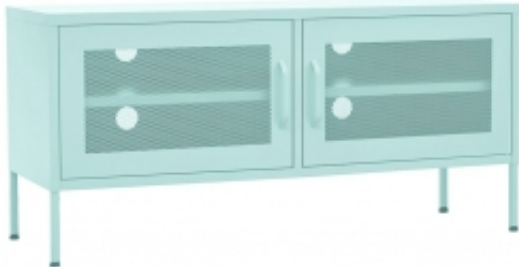

Link do produktu: <https://art-squad.pl/szafka-pod-telewizor-mietowa-105x35x50-cm-stalowa-p-61918.html>

Szafka pod telewizor, miętowa, 105x35x50 cm, stalowa

Cena	583,74 zł
Dostępność	Dostępny
Czas wysyłki	5-6 dni roboczych
Numer katalogowy	336239
Kod EAN	8720286565513

Opis produktu

Szafka pod TV o praktycznym wyglądzie i prostych liniach to doskonały wybór do Twojej przestrzeni.

Stalowa konstrukcja tej szafki pod TV sprawia, że jest ona bardzo wytrzymała i trwała. Na dole znajdują się niwelatory, które pozwalają dostosować wysokość do Twoich potrzeb. Szafka pod telewizor ma 2 drzwiczek z siatki i półkę wewnątrz, która zapewnia dużo miejsca na płyty DVD, czasopisma i inne niezbędne przedmioty. Dodatkowo na tylnym panelu znajdują się 4 otwory do uporządkowania kabli i przewodów urządzeń elektronicznych. Z łatwością wyczyścisz mebel za pomocą wilgotnej ściereczki.

- Kolor: miętowy
- Materiał: stal
- Wymiary: 105 x 35 x 50 cm (szer. x gł. x wys.)
- 2 drzwiczek z siatki
- 1 półka (bez regulacji)
- Niwelatory na spodzie
- Z otworami na tylnym panelu
- Maksymalne obciążenie (na półkę): 50 kg
- Maksymalne obciążenie całkowite: 100 kg
- Wymagany montaż: tak
- **OSTRZEŻENIE:** aby zapobiec przewróceniu się produktu, musi on zostać przymocowany do ściany za pomocą dołączonego elementu.
- Legal Documents:

Więcej informacji na temat zabezpieczenia mebli przed przewróceniem można znaleźć [tutaj](#)

DANE TECHNICZNE:

- Kolor: miętowy
- Materiał: stal
- Wymiary: 105 x 35 x 50 cm (szer. x gł. x wys.)
- 2 drzwiczek z siatki
- 1 półka (bez regulacji)
- Niwelatory na spodzie
- Z otworami na tylnym panelu
- Maksymalne obciążenie (na półkę): 50 kg
- Maksymalne obciążenie całkowite: 100 kg