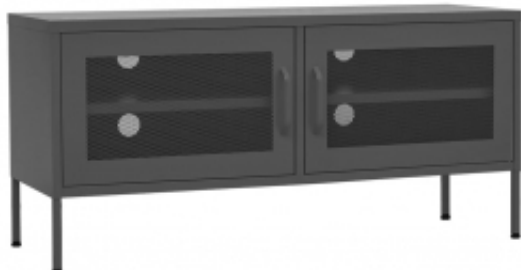

Link do produktu: <https://art-squad.pl/szafka-pod-telewizor-antracytowa-105x35x50-cm-stalowa-p-61919.html>

Szafka pod telewizor, antracytowa, 105x35x50 cm, stalowa

Cena	582,49 zł
Dostępność	Dostępny
Czas wysyłki	5-6 dni roboczych
Numer katalogowy	336240
Kod EAN	8720286565520

Opis produktu

Szafka pod TV o praktycznym wyglądzie i prostych liniach to doskonały wybór do Twojej przestrzeni.

Stalowa konstrukcja tej szafki pod TV sprawia, że jest ona bardzo wytrzymała i trwała. Na dole znajdują się niwelatory, które pozwalają dostosować wysokość do Twoich potrzeb. Szafka pod telewizor ma 2 drzwiczek z siatki i półkę wewnątrz, która zapewnia dużo miejsca na płyty DVD, czasopisma i inne niezbędne przedmioty. Dodatkowo na tylnym panelu znajdują się 4 otwory do uporządkowania kabli i przewodów urządzeń elektronicznych. Z łatwością wyczyścisz mebel za pomocą wilgotnej ściereczki.

- Kolor: antracytowy
- Materiał: stal
- Wymiary: 105 x 35 x 50 cm (szer. x gł. x wys.)
- 2 drzwiczek z siatki
- 1 półka (bez regulacji)
- Niwelatory na spodzie
- Z otworami na tylnym panelu
- Maksymalne obciążenie (na półkę): 50 kg
- Maksymalne obciążenie całkowite: 100 kg
- Wymagany montaż: tak
- **OSTRZEŻENIE:** aby zapobiec przewróceniu się produktu, musi on zostać przymocowany do ściany za pomocą dołączonego elementu.
- Legal Documents:

Więcej informacji na temat zabezpieczenia mebli przed przewróceniem można znaleźć [tutaj](#)

DANE TECHNICZNE:

- Kolor: antracytowy
- Materiał: stal
- Wymiary: 105 x 35 x 50 cm (szer. x gł. x wys.)
- 2 drzwiczek z siatki
- 1 półka (bez regulacji)
- Niwelatory na spodzie
- Z otworami na tylnym panelu
- Maksymalne obciążenie (na półkę): 50 kg
- Maksymalne obciążenie całkowite: 100 kg