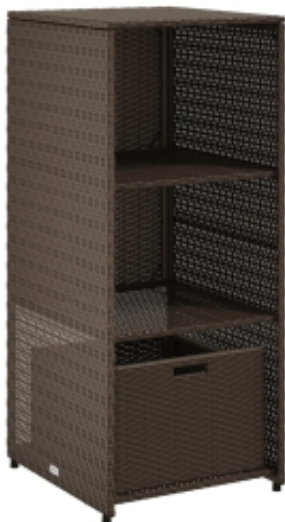

Link do produktu: <https://art-squad.pl/szafka-ogrodowa-brązowa-50x55x115-cm-polirattan-p-139402.html>

Szafka ogrodowa, brązowa, 50x55x115 cm, polirattan

Cena	472,98 zł
Dostępność	Dostępny
Czas wysyłki	5-6 dni roboczych
Numer katalogowy	365548
Kod EAN	8721012264748

Opis produktu

Ta ogrodowa szafka idealnie nadaje się do przechowywania poduszek na meble ogrodowe, akcesoriów ogrodniczych, ręczników na basen i innych przedmiotów w sposób uporządkowany i łatwo dostępny.

- Trwały materiał: rattan PE, znany również jako polirattan, to trwale i łatwe w utrzymaniu tworzywo sztuczne, które wyglądem przypomina naturalny rattan. Jest lekki, łatwy w czyszczeniu i powszechnie stosowany do wyrobu produktów przeznaczonych do użytku na zewnątrz, ze względu na swoją trwałość i odporność na czynniki atmosferyczne.
- Dużo miejsca do przechowywania: ta szafka ogrodowa zawiera 2 półki i 1 szufladę do przechowywania narzędzi ogrodowych, zabawek na basen, poduszek ogrodowych i innych rzeczy.
- Solidna i stabilna rama: malowana proszkowo rama ze stali gwarantuje wytrzymałość i stabilność mebla przy codziennym użytkowaniu na zewnątrz.

Ostrzeżenie

- Aby zapobiec przewróceniu się mebla, musi on zostać przymocowany do ściany za pomocą dołączonego elementu.

Warto wiedzieć:

- Aby utrzymać meble ogrodowe w dobrej kondycji, zalecamy zabezpieczenie ich wodoszczelnym pokrowcem.
- Kolor: brązowy
- Materiał: rattan PE, malowana proszkowo stal
- Wymiary: 50 x 55 x 115 cm (szer. x gł. x wys.)
- Wymiary dolnej szuflady: 43 x 45 x 30 cm (szer. x gł. x wys.)
- Maks. obciążenie (na półkę): 15 kg
- Wymagany montaż: tak
- Legal Documents: