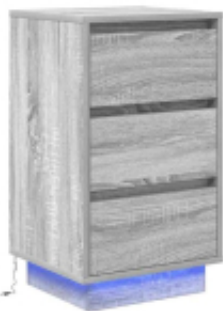

Link do produktu: <https://art-squad.pl/szafka-nocna-z-oswietleniem-led-szary-sonoma-38x34x65-cm-p-187019.html>

## Szafka nocna z oświetleniem LED Szary Sonoma 38x34x65 cm

Cena	<b>319,93 zł</b>
Dostępność	<b>Dostępny</b>
Czas wysyłki	<b>5-6 dni roboczych</b>
Numer katalogowy	<b>861306</b>
Kod EAN	<b>8721158702258</b>

### Opis produktu

Ulepsz swoją sypialnię dzięki tej szafce nocnej z oświetleniem LED! Z łatwością uzupełni każdy styl mebli w Twoim domu!

- **Stabilny i trwały materiał:** materiał drewnopochodny jest wytrzymały i stabilny oraz charakteryzuje się gładką powierzchnią, odporną na wilgoć, wypaczanie się i rozwarstwianie, dzięki czemu stanowi znakomity wybór do różnych projektów.
- **Światła LED RGB dla przyjemnej atmosfery:** światła LED można łatwo dostosować, aby stworzyć spersonalizowany pokaz świetlny. Możesz dostosować tryby, kolory i jasność, aby poprawić atmosferę w swoim wnętrzu.
- **Dużo miejsca do przechowywania:** stolik nocny zapewnia dużo miejsca do przechowywania czasopism, książek, szklanek i innych niezbędnych rzeczy przed snem, dzięki czemu będą uporządkowane i łatwo dostępne.
- **Solidny blat:** solidny blat szafki nocnej idealnie nadaje się do stawiania lamp stołowych, budzików, książek, ramek ze zdjęciami, małych roślin doniczkowych, dekoracji i innych niezbędnych przedmiotów.
- **Łatwość utrzymania:** dzięki gładkiej powierzchni stolik nocny można łatwo wyczyścić wilgotną ściereczką i nie wymaga on częstej konserwacji.