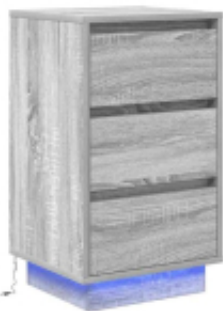

Link do produktu: <https://art-squad.pl/szafka-nocna-z-oswietleniem-led-szary-sonoma-38x34x65-cm-p-187019.html>

## Szafka nocna z oświetleniem LED Szary Sonoma 38x34x65 cm

Cena	<b>324,53 zł</b>
Dostępność	<b>Dostępny</b>
Czas wysyłki	<b>5-6 dni roboczych</b>
Numer katalogowy	<b>861306</b>
Kod EAN	<b>8721158702258</b>

### Opis produktu

Ulepsz swoją sypialnię dzięki tej szafce nocnej z oświetleniem LED! Z łatwością uzupełni każdy styl mebli w Twoim domu!

- **Stabilny i trwały materiał:** materiał drewnopochodny jest wytrzymały i stabilny oraz charakteryzuje się gładką powierzchnią, odporną na wilgoć, wypaczanie się i rozwarstwianie, dzięki czemu stanowi znakomity wybór do różnych projektów.
- **Światła LED RGB dla przyjemnej atmosfery:** światła LED można łatwo dostosować, aby stworzyć spersonalizowany pokaz świetlny. Możesz dostosować tryby, kolory i jasność, aby poprawić atmosferę w swoim wnętrzu.
- **Dużo miejsca do przechowywania:** stolik nocny zapewnia dużo miejsca do przechowywania czasopism, książek, szklanek i innych niezbędnych rzeczy przed snem, dzięki czemu będą uporządkowane i łatwo dostępne.
- **Solidny blat:** solidny blat szafki nocnej idealnie nadaje się do stawiania lamp stołowych, budzików, książek, ramek ze zdjęciami, małych roślin doniczkowych, dekoracji i innych niezbędnych przedmiotów.
- **Łatwość utrzymania:** dzięki gładkiej powierzchni stolik nocny można łatwo wyczyścić wilgotną ściereczką i nie wymaga on częstej konserwacji.