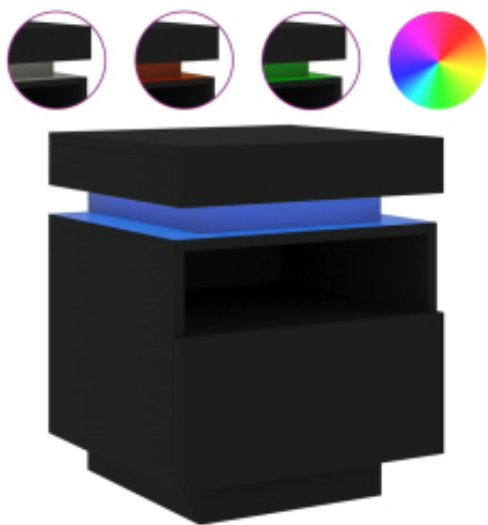

Link do produktu: <https://art-squad.pl/szafka-nocna-z-oswietleniem-led-czarna-40x39x48-5-cm-p-133992.html>

Szafka nocna z oświetleniem LED, czarna, 40x39x48,5 cm

Cena	246,96 zł
Dostępność	Dostępny
Czas wysyłki	5-6 dni roboczych
Numer katalogowy	836786
Kod EAN	8721012253704

Opis produktu

Ta modna, a zarazem praktyczna szafka nocna z oświetleniem LED z pewnością stanie się centralnym punktem Twojego pokoju.

- Trwały materiał: tworzywo drewnopochodne ma wyjątkową jakość i gładką powierzchnię, a do tego charakteryzuje się wytrzymałością, stabilnością i odpornością na wilgoć.
- Oświetlenie LED RGB: ten mebel do sypialni posiada podświetlenie LED RGB z różnymi opcjami wyboru kolorów, które pozwala również na automatyczną zmianę barw.
- Spora przestrzeń do przechowywania: stolik nocny oferuje wygodne miejsce do przechowywania czasopism, pilotów i innych drobnych przedmiotów w sposób uporządkowany i w zasięgu ręki.
- Funkcja ekspozycyjna: solidny blat idealnie nadaje się do wyeksponowania przedmiotów dekoracyjnych, ramek ze zdjęciami lub roślin doniczkowych.

Warto wiedzieć:

- Produkt ma złącze USB, ale certyfikowany zasilacz 5 V nie jest dołączony.

DANE TECHNICZNE:

- Kolor: czarny
- Materiał: materiał drewnopochodny
- Wymiary: 40 x 39 x 48,5 cm (dł. x szer. x wys.)
- Wymiary zewnętrzne szuflady: 40 x 19 cm (dł. x szer.)
- Wymagany montaż: tak