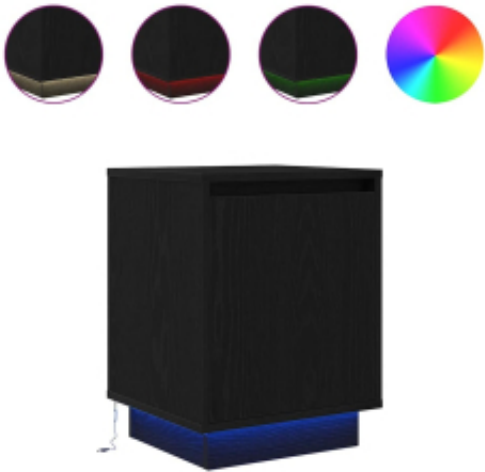

Link do produktu: <https://art-squad.pl/szafka-nocna-z-oswietleniem-led-czarna-38x34x50-cm-p-186264.html>

Szafka nocna z oświetleniem LED, czarna, 38x34x50 cm

Cena	194,02 zł
Dostępność	Dostępny
Czas wysyłki	5-6 dni roboczych
Numer katalogowy	861267
Kod EAN	8721158701862

Opis produktu

Ulepsz swoją sypialnię dzięki tej szafce nocnej z oświetleniem LED! Z łatwością uzupełni każdy styl mebli w Twoim domu!

- **Stabilny i trwały materiał:** materiał drewnopochodny jest wytrzymały i stabilny oraz charakteryzuje się gładką powierzchnią, odporną na wilgoć, wypaczanie się i rozwarstwianie, dzięki czemu stanowi znakomity wybór do różnych projektów.
- **Światła LED RGB dla przyjemnej atmosfery:** światła LED można łatwo dostosować, aby stworzyć spersonalizowany pokaz świetlny. Możesz dostosować tryby, kolory i jasność, aby poprawić atmosferę w swoim wnętrzu.
- **Dużo miejsca do przechowywania:** stolik nocny zapewnia dużo miejsca do przechowywania czasopism, książek, szklanek i innych niezbędnych rzeczy przed snem, dzięki czemu będą uporządkowane i łatwo dostępne.
- **Solidny blat:** solidny blat szafki nocnej idealnie nadaje się do stawiania lamp stołowych, budzików, książek, ramek ze zdjęciami, małych roślin doniczkowych, dekoracji i innych niezbędnych przedmiotów.
- **Łatwość utrzymania:** dzięki gładkiej powierzchni stolik nocny można łatwo wyczyścić wilgotną ściereczką i nie wymaga on częstej konserwacji.

DANE TECHNICZNE:

- Kolor: czarny
- Materiał: materiał drewnopochodny
- Wymiary: 38 x 34 x 50 cm (szer. x gł. x wys.)
- Obciążenie całkowite: 60 kg
- Wymagany montaż: tak