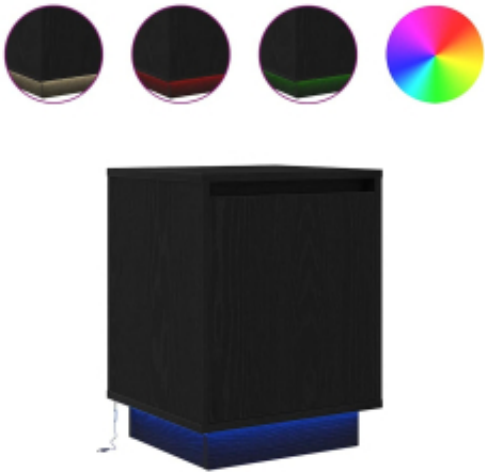

Link do produktu: <https://art-squad.pl/szafka-nocna-z-oswietleniem-led-czarna-38x34x50-cm-p-186264.html>

## Szafka nocna z oświetleniem LED, czarna, 38x34x50 cm

Cena	<b>197,41 zł</b>
Dostępność	<b>Dostępny</b>
Czas wysyłki	<b>5-6 dni roboczych</b>
Numer katalogowy	<b>861267</b>
Kod EAN	<b>8721158701862</b>

### Opis produktu

Ulepsz swoją sypialnię dzięki tej szafce nocnej z oświetleniem LED! Z łatwością uzupełni każdy styl mebli w Twoim domu!

- **Stabilny i trwały materiał:** materiał drewnopochodny jest wytrzymały i stabilny oraz charakteryzuje się gładką powierzchnią, odporną na wilgoć, wypaczanie się i rozwarstwianie, dzięki czemu stanowi znakomity wybór do różnych projektów.
- **Światła LED RGB dla przyjemnej atmosfery:** światła LED można łatwo dostosować, aby stworzyć spersonalizowany pokaz świetlny. Możesz dostosować tryby, kolory i jasność, aby poprawić atmosferę w swoim wnętrzu.
- **Dużo miejsca do przechowywania:** stolik nocny zapewnia dużo miejsca do przechowywania czasopism, książek, szklanek i innych niezbędnych rzeczy przed snem, dzięki czemu będą uporządkowane i łatwo dostępne.
- **Solidny blat:** solidny blat szafki nocnej idealnie nadaje się do stawiania lamp stołowych, budzików, książek, ramek ze zdjęciami, małych roślin doniczkowych, dekoracji i innych niezbędnych przedmiotów.
- **Łatwość utrzymania:** dzięki gładkiej powierzchni stolik nocny można łatwo wyczyścić wilgotną ściereczką i nie wymaga on częstej konserwacji.

#### DANE TECHNICZNE:

- Kolor: czarny
- Materiał: materiał drewnopochodny
- Wymiary: 38 x 34 x 50 cm (szer. x gł. x wys.)
- Obciążenie całkowite: 60 kg
- Wymagany montaż: tak