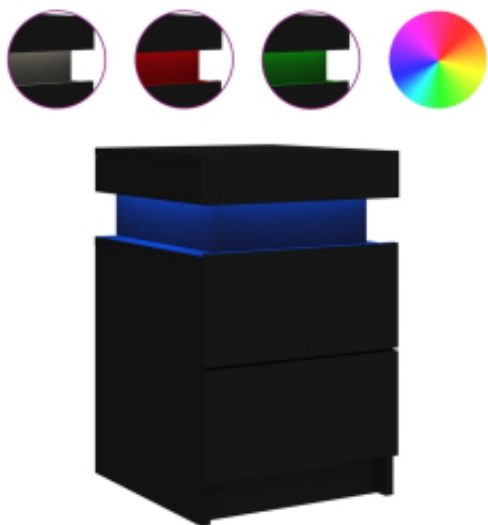

Link do produktu: <https://art-squad.pl/szafka-nocna-z-oswietleniem-led-czarna-35x39x55-cm-p-136754.html>

Szafka nocna z oświetleniem LED, czarna, 35x39x55 cm

Cena	248,15 zł
Dostępność	Dostępny
Czas wysyłki	5-6 dni roboczych
Numer katalogowy	836751
Kod EAN	8721012253353

Opis produktu

Udekoruj swój pokój tą nowoczesną szafką nocną z oświetleniem LED, która z łatwością wkomponuje się w aranżację w dowolnym stylu.

- Trwały materiał: materiał drewnopochodny charakteryzuje się wyjątkową jakością i gładką powierzchnią, a także wytrzymałością, stabilnością i odpornością na wilgoć.
- Spora przestrzeń do przechowywania: stolik nocny oferuje poręczne miejsce do przechowywania czasopism, książek, pilotów i innych drobiazgów w sposób uporządkowany i w zasięgu ręki.
- Funkcja ekspozycyjna: solidny blat szafki idealnie nadaje się do wyeksponowania przedmiotów dekoracyjnych, ramek ze zdjęciami lub roślin doniczkowych.
- Regulowane oświetlenie LED: szafka posiada podświetlenie LED RGB z różnymi opcjami wyboru kolorów, które pozwala również na automatyczną zmianę barw, dzięki czemu ozdobią Twój dom i wprowadzą do wnętrza odrobinę koloru.

Ostrzeżenie:

- Aby zapobiec przewróceniu się mebla, musi on zostać przymocowany do ściany za pomocą dołączonego elementu.

Warto wiedzieć:

- Produkt zawiera złącze USB, które wymaga certyfikowanego zasilacza 5V (zasilacz nie jest dołączony).
- Kolor: czarny
- Materiał: materiał drewnopochodny
- Wymiary: 35 x 39 x 55 cm (szer. x gł. x wys.)
- Wymagany montaż: tak
- Legal Documents:

Więcej informacji na temat zabezpieczenia mebli przed przewróceniem można znaleźć [tutaj](#)

DANE TECHNICZNE:

- Kolor: czarny

- Materiał: materiał drewnopochodny
- Wymiary: 35 x 39 x 55 cm (szer. x gł. x wys.)
- Wymagany montaż: tak
- Legal Documents: