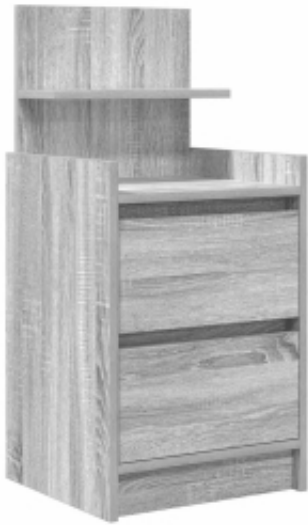

Link do produktu: <https://art-squad.pl/szafka-nocna-z-2-szufladami-szary-sonoma-38x34x80-cm-p-187905.html>

Szafka nocna z 2 szufladami Szary Sonoma 38x34x80 cm

| | |
|------------------|--------------------------|
| Cena | 222,66 zł |
| Dostępność | Dostępny |
| Czas wysyłki | 5-6 dni roboczych |
| Numer katalogowy | 861365 |
| Kod EAN | 8721158702845 |

Opis produktu

Wprowadź nieco uroku do wystroju swojego wnętrza za pomocą stylowej szafki nocnej!

- **Stabilny i trwały materiał:** materiał drewnopochodny jest wytrzymały i stabilny oraz charakteryzuje się gładką powierzchnią, odporną na wilgoć, wypaczanie się i rozwarstwianie, dzięki czemu stanowi znakomity wybór do różnych projektów.
- **Dużo miejsca do przechowywania:** Stolik nocny zapewnia dużo miejsca do przechowywania czasopism, książek, okularów i innych niezbędnych przed snem rzeczy, dzięki czemu pozostają uporządkowane i łatwo dostępne.
- **Solidny blat:** Solidny blat szafki nocnej doskonale nadaje się do stawiania lamp stołowych, budzików, książek, ramek ze zdjęciami, małych roślin doniczkowych, dekoracji i innych niezbędnych przedmiotów.
- **Łatwość utrzymania:** dzięki gładkiej powierzchni stolik nocny można łatwo wyczyścić wilgotną ściereczką i nie wymaga on częstej konserwacji.

Ostrzeżenie:

- Aby zapobiec przewróceniu się produktu, należy przymocować go do ściany za pomocą dołączonych elementów.

DANE TECHNICZNE:

- Kolor: szary dąb sonoma
- Materiał: materiał drewnopochodny
- Wymiary całkowite: 38 x 34 x 80 cm (szer. x gł. x wys.)
- Liczba szuflad: 2
- Obciążenie całkowite: 60 kg
- Nośność każdej szuflady: 5 kg
- Wymagany montaż: tak