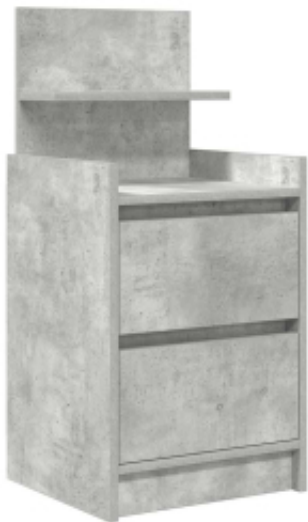

Link do produktu: <https://art-squad.pl/szafka-nocna-z-2-szufladami-betonowa-szarosc-38x34x80-cm-p-187930.html>

Szafka nocna z 2 szufladami Betonowa szarość 38x34x80 cm

Cena	216,88 zł
Dostępność	Dostępny
Czas wysyłki	5-6 dni roboczych
Numer katalogowy	861361
Kod EAN	8721158702807

Opis produktu

Wprowadź nieco uroku do wystroju swojego wnętrza za pomocą stylowej szafki nocnej!

- **Stabilny i trwały materiał:** materiał drewnopochodny jest wytrzymały i stabilny oraz charakteryzuje się gładką powierzchnią, odporną na wilgoć, wypaczanie się i rozwarstwianie, dzięki czemu stanowi znakomity wybór do różnych projektów.
- **Dużo miejsca do przechowywania:** Stolik nocny zapewnia dużo miejsca do przechowywania czasopism, książek, okularów i innych niezbędnych przed snem rzeczy, dzięki czemu pozostają uporządkowane i łatwo dostępne.
- **Solidny blat:** Solidny blat szafki nocnej doskonale nadaje się do stawiania lamp stołowych, budzików, książek, ramek ze zdjęciami, małych roślin doniczkowych, dekoracji i innych niezbędnych przedmiotów.
- **Łatwość utrzymania:** dzięki gładkiej powierzchni stolik nocny można łatwo wyczyścić wilgotną ściereczką i nie wymaga on częstej konserwacji.

Ostrzeżenie:

- Aby zapobiec przewróceniu się produktu, należy przymocować go do ściany za pomocą dołączonych elementów.

DANE TECHNICZNE:

- Kolor: szarość betonu
- Materiał: materiał drewnopochodny
- Wymiary całkowite: 38 x 34 x 80 cm (szer. x gł. x wys.)
- Liczba szuflad: 2
- Obciążenie całkowite: 60 kg
- Nośność każdej szuflady: 5 kg
- Wymagany montaż: tak