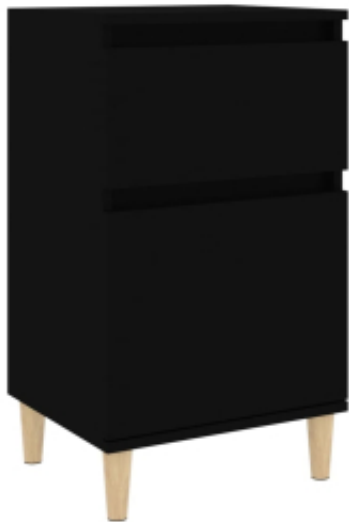

Dane aktualne na dzień: 08-04-2025 05:15

Link do produktu: <https://art-squad.pl/szafka-nocna-czarna-40x35x70-cm-p-109864.html>

Szafka nocna, czarna, 40x35x70 cm

Cena	172,01 zł
Dostępność	Dostępny
Czas wysyłki	5-6 dni roboczych
Numer katalogowy	819694
Kod EAN	8720845737849

Opis produktu

Elegancka szafka nocna będzie ponadczasowym dodatkiem do wystroju Twojego wnętrza.

- Trwały materiał: materiał drewnopochodny charakteryzuje się wyjątkową jakością i gładką powierzchnią, a także wytrzymałością, stabilnością i odpornością na wilgoć.
- Dużo miejsca do przechowywania: szafka zapewnia sporą przestrzeń do przechowywania różnych rzeczy codziennego użytku w sposób uporządkowany i w zasięgu ręki.
- Funkcja ekspozycyjna: na blacie tej szafki możesz postawić swoje ulubione zdjęcia, ozdoby lub kwiaty, aby wzbogacić wystrój swojego wnętrza.

Warto wiedzieć:

- Aby maksymalnie ułatwić montaż, każdy produkt jest dostarczany z instrukcją obsługi.

Ostrzeżenie:

- Aby zapobiec przewróceniu się mebla, musi on zostać przymocowany do ściany za pomocą dołączonego elementu.
- Kolor: czarny
- Materiał: materiał drewnopochodny, drewno eukaliptusowe
- Wymiary: 40 x 35 x 70 cm (dł. x szer. x wys.)
- Legal Documents:

Więcej informacji na temat zabezpieczenia mebli przed przewróceniem można znaleźć [tutaj](#)

DANE TECHNICZNE:

- Kolor: czarny
- Materiał: materiał drewnopochodny, drewno eukaliptusowe
- Wymiary: 40 x 35 x 70 cm (dł. x szer. x wys.)
- Legal Documents: