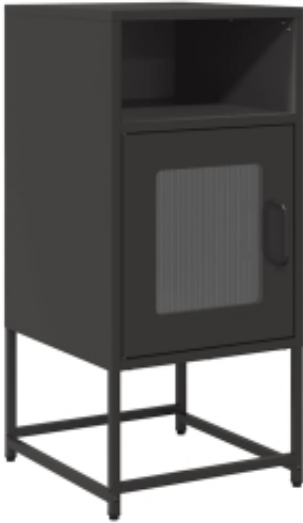

Link do produktu: <https://art-squad.pl/szafka-nocna-czarna-36x39x78-cm-stal-walcowana-na-zimno-p-184446.html>

## Szafka nocna Czarna 36x39x78 cm Stal walcowana na zimno

Cena	<b>240,46 zł</b>
Dostępność	<b>Dostępny</b>
Czas wysyłki	<b>5-6 dni roboczych</b>
Numer katalogowy	<b>853410</b>
Kod EAN	<b>8721158372444</b>

### Opis produktu

Ta szafka nocna łączy w sobie walory dekoracyjne i praktyczne miejsce do przechowywania, dzięki czemu będzie doskonałym uzupełnieniem Twojego domu.

- Stabilna i wytrzymała rama: stal to mocny, stabilny i wytrzymały materiał, dzięki czemu stanowi idealny wybór do wielu zastosowań: od produkcji mebli po prace budowlane.
- Praktyczne uchwyty: Stolik nocny wyposażono w uchwyty zapewniające wygodny chwyt, ułatwiające otwieranie i zamykanie szafki, a jednocześnie dodające jej elegancji.
- Dużo miejsca do przechowywania: Stolik nocny oferuje dużo miejsca do przechowywania niezbędnych akcesoriów jadalnych i innych przedmiotów gospodarstwa domowego, dzięki czemu będą uporządkowane i zawsze pod ręką.
- Metalowe nóżki: metalowe nóżki nadają wnętrzu spokojny styl, zapewniając jednocześnie stabilność.
- Szerokie zastosowanie: Możesz używać tego stolika nocnego jako szafki łazienkowej lub kuchennej albo po prostu jako eleganckiej szafki do przechowywania w sypialniach, toaletach, przedpokojach, korytarzach i biurach, jadalniach i innych pomieszczeniach mieszkalnych.

#### DANE TECHNICZNE:

- Kolor: czarny
- Materiał: stal walcowana na zimno
- Wymiary: 36 x 39 x 78 cm (dł. x szer. x wys.)
- Wymagany montaż: tak