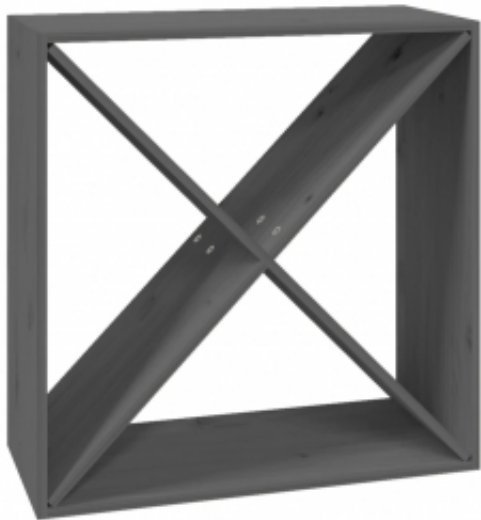

Link do produktu: <https://art-squad.pl/szafka-na-wino-szara-62x25x62-cm-lite-drewno-sosnowe-p-101195.html>

## Szafka na wino, szara, 62x25x62 cm, lite drewno sosnowe

Cena	<b>249,08 zł</b>
Dostępność	<b>Dostępny</b>
Czas wysyłki	<b>5-6 dni roboczych</b>
Numer katalogowy	<b>821761</b>
Kod EAN	<b>8720845557126</b>

### Opis produktu

Przechowuj, pozwól dojrzewać i eksponuj swoje wino w dobrym stylu dzięki tej drewnianej szafce! To idealny produkt dla miłośników win.

- Naturalny materiał: lite drewno sosnowe to piękny i naturalny materiał. Drewno sosnowe ma proste stoje, a sęki nadają mu charakterystyczny, rustykalny wygląd.
- Sporo miejsca do przechowywania: szafka na wino oferuje sporo miejsca na Twój trunek.
- Solidna rama: rama z drewna zapewnia trwałość i stabilność konstrukcji.

#### Ostrzeżenie:

- aby zapobiec przewróceniu się produktu, musi on zostać przymocowany do ściany za pomocą dołączonego elementu.
- Kolor: szary
- Materiał: lite drewno sosnowe
- Wymiary: 62 x 25 x 62 cm (szer. x gł. x wys.)
- Zawiera 4 otwory
- W kształcie skrzyni
- Legal Documents: