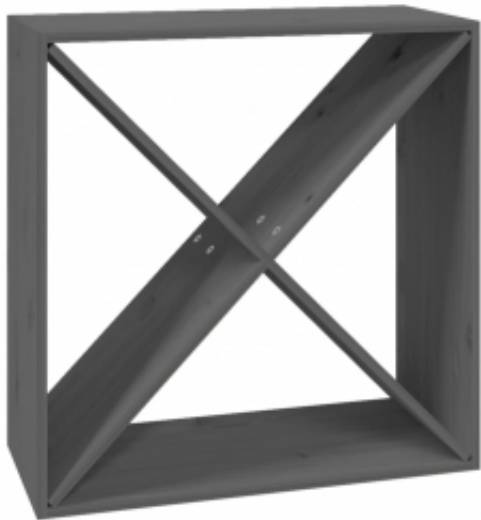

Link do produktu: <https://art-squad.pl/szafka-na-wino-szara-62x25x62-cm-lite-drewno-sosnowe-p-101195.html>

Szafka na wino, szara, 62x25x62 cm, lite drewno sosnowe

Cena	267,20 zł
Dostępność	Dostępny
Czas wysyłki	5-6 dni roboczych
Numer katalogowy	821761
Kod EAN	8720845557126

Opis produktu

Przechowuj, pozwól dojrzewać i eksponuj swoje wino w dobrym stylu dzięki tej drewnianej szafce! To idealny produkt dla miłośników win.

- Naturalny materiał: lite drewno sosnowe to piękny i naturalny materiał. Drewno sosnowe ma proste stoje, a sęki nadają mu charakterystyczny, rustykalny wygląd.
- Sporo miejsca do przechowywania: szafka na wino oferuje sporo miejsca na Twój trunek.
- Solidna rama: rama z drewna zapewnia trwałość i stabilność konstrukcji.

Uwaga:

- Każdy produkt jest dostarczany wraz z instrukcją montażu dla ułatwienia tej czynności.

Ostrzeżenie:

- aby zapobiec przewróceniu się produktu, musi on zostać przymocowany do ściany za pomocą dołączonego elementu.
- Kolor: szary
- Materiał: lite drewno sosnowe
- Wymiary: 62 x 25 x 62 cm (szer. x gł. x wys.)
- Zawiera 4 otwory
- W kształcie skrzyni
- Legal Documents:

Więcej informacji na temat zabezpieczenia mebli przed przewróceniem można znaleźć [tutaj](#)

DANE TECHNICZNE:

- Kolor: szary
- Materiał: lite drewno sosnowe
- Wymiary: 62 x 25 x 62 cm (szer. x gł. x wys.)
- Zawiera 4 otwory