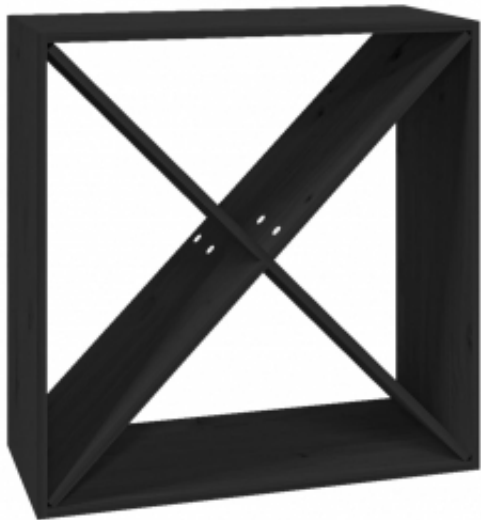

Link do produktu: <https://art-squad.pl/szafka-na-wino-czarny-62x25x62-cm-lite-drewno-sosnowe-p-101409.html>

## Szafka na wino, czarny, 62x25x62 cm, lite drewno sosnowe

Cena	<b>242,46 zł</b>
Dostępność	<b>Dostępny</b>
Czas wysyłki	<b>5-6 dni roboczych</b>
Numer katalogowy	<b>821763</b>
Kod EAN	<b>8720845557140</b>

### Opis produktu

Przechowuj, pozwól dojrzewać i eksponuj swoje wino w dobrym stylu dzięki tej drewnianej szafce! To idealny produkt dla miłośników win.

- Naturalny materiał: lite drewno sosnowe to piękny i naturalny materiał. Drewno sosnowe ma proste stoje, a sęki nadają mu charakterystyczny, rustykalny wygląd.
- Sporo miejsca do przechowywania: szafka na wino oferuje sporo miejsca na Twój trunek.
- Solidna rama: rama z drewna zapewnia trwałość i stabilność konstrukcji.

#### Ostrzeżenie:

- aby zapobiec przewróceniu się produktu, musi on zostać przymocowany do ściany za pomocą dołączonego elementu.
- Kolor: czarny
- Materiał: lite drewno sosnowe
- Wymiary: 62 x 25 x 62 cm (szer. x gł. x wys.)
- Zawiera 4 otwory
- W kształcie skrzyni
- Legal Documents: