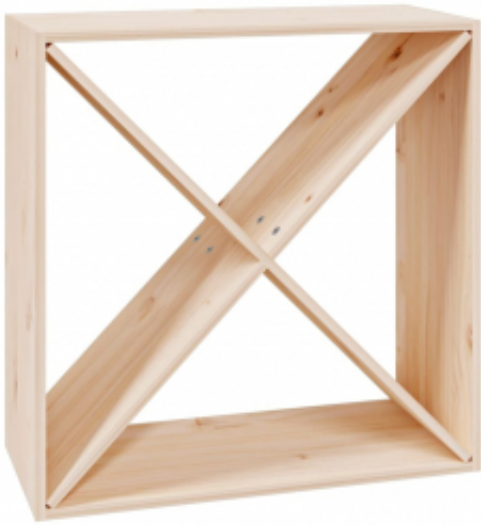

Link do produktu: <https://art-squad.pl/szafka-na-wino-62x25x62-cm-lite-drewno-sosnowe-p-100865.html>

Szafka na wino, 62x25x62 cm, lite drewno sosnowe

Cena	196,93 zł
Dostępność	Dostępny
Czas wysyłki	5-6 dni roboczych
Numer katalogowy	821759
Kod EAN	8720845557102

Opis produktu

Przechowuj, pozwól dojrzewać i eksponuj swoje wino w dobrym stylu dzięki tej drewnianej szafce! To idealny produkt dla miłośników win.

- Naturalny materiał: lite drewno sosnowe to piękny i naturalny materiał. Drewno sosnowe ma proste stoje, a sęki nadają mu charakterystyczny, rustykalny wygląd.
- Sporo miejsca do przechowywania: szafka na wino oferuje sporo miejsca na Twój trunek.
- Solidna rama: rama z drewna zapewnia trwałość i stabilność konstrukcji.

Uwaga:

- Każdy produkt jest dostarczany wraz z instrukcją montażu dla ułatwienia tej czynności.

Ostrzeżenie:

- aby zapobiec przewróceniu się produktu, musi on zostać przymocowany do ściany za pomocą dołączonego elementu.
- Materiał: lite drewno sosnowe (surowe)
- Wymiary: 62 x 25 x 62 cm (szer. x gł. x wys.)
- Zawiera 4 otwory
- W kształcie skrzyni
- Legal Documents:

Więcej informacji na temat zabezpieczenia mebli przed przewróceniem można znaleźć [tutaj](#)

DANE TECHNICZNE:

- Materiał: lite drewno sosnowe (surowe)
- Wymiary: 62 x 25 x 62 cm (szer. x gł. x wys.)
- Zawiera 4 otwory
- W kształcie skrzyni
- Legal Documents: