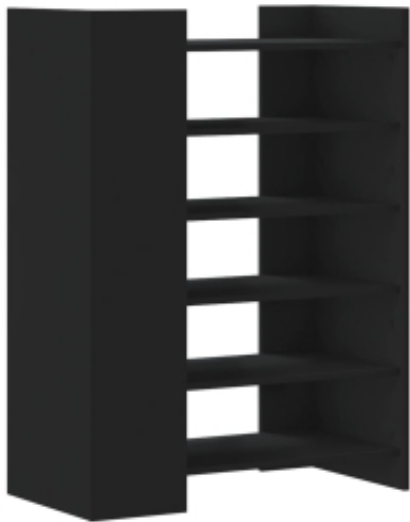

Link do produktu: <https://art-squad.pl/szafka-na-buty-czarna-74-5x37-5x100-cm-p-166897.html>

## Szafka na buty, czarna, 74,5x37,5x100 cm

Cena	<b>292,90 zł</b>
Dostępność	<b>Dostępny</b>
Czas wysyłki	<b>5-6 dni roboczych</b>
Numer katalogowy	<b>848431</b>
Kod EAN	<b>8721102806100</b>

### Opis produktu

Chroń buty przed kurzem i uporządkuj swoją przestrzeń domową za sprawą tej eleganckiej szafki na obuwie!

- Trwały materiał: materiał drewnopochodny charakteryzuje się wyjątkową jakością i gładką powierzchnią, a także wytrzymałością, stabilnością i odpornością na wilgoć.
- Spora przestrzeń do przechowywania: szafka na buty zawiera półki, umożliwiając przechowywanie i uporządkowanie obuwia oraz innych drobiazgów.
- Łatwe utrzymanie: szafkę na obuwie można łatwo wyczyścić wilgotną ściereczką i nie wymaga ona wielu czynności konserwacyjnych.
- Dwa sposoby montażu: można zamontować dwa panele narożne po tej samej lub po przeciwnych stronach, umieszczając przegrody z przodu lub jedną z przodu, a drugą z tyłu.

#### Ostrzeżenie:

- Aby zapobiec przewróceniu się produktu, należy przymocować go do ściany za pomocą dołączonych elementów.
- Kolor: czarny
- Materiał: materiał drewnopochodny
- Wymiary: 74,5 x 37,5 x 100 cm (dł. x szer. x wys.)
- Maksymalne obciążenie całkowite: 80 kg
- Maksymalne obciążenie (laminatu): 20 kg
- Wymagany montaż: tak
- Legal Documents: