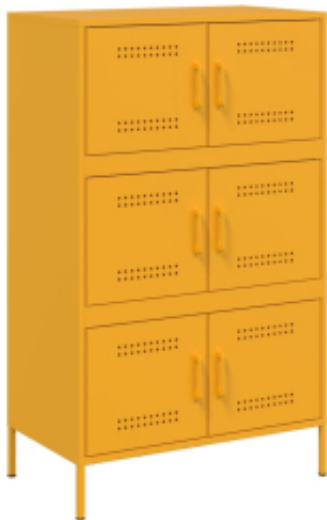

Link do produktu: <https://art-squad.pl/szafka-musztardowa-68x39x113-cm-stalowa-p-167363.html>

Szafka, musztardowa, 68x39x113 cm, stalowa

Cena	674,52 zł
Dostępność	Dostępny
Czas wysyłki	5-6 dni roboczych
Numer katalogowy	842961
Kod EAN	8721102389238

Opis produktu

Ta solidna szafka w industrialnym stylu będzie ponadczasowym dodatkiem do Twojego salonu lub sypialni.

- Solidna i stabilna rama: stal to mocny, stabilny i wytrzymały materiał, dzięki czemu stanowi idealny wybór do wielu zastosowań: od produkcji mebli po prace budowlane.
- Dużo miejsca do przechowywania: szafka zawiera 6 przegródek, oferując sporą przestrzeń do przechowywania różnych rzeczy codziennego użytku w sposób uporządkowany i w zasięgu ręki.
- Łatwość czyszczenia: komodę można z łatwością wyczyścić wilgotną ściereczką, więc jest łatwa w utrzymaniu.
- Praktyczne drzwiczki: zachowaj porządek w przestrzeni, chowając mniejsze przedmioty za drzwiczkami szafki.

Ostrzeżenie:

- Aby zapobiec przewróceniu się produktu, należy przymocować go do ściany za pomocą dołączonych elementów.
- Kolor: musztardowy żółty
- Materiał: stal
- Wymiary: 68 x 39 x 113 cm (dł. x szer. x wys.)
- Wymagany montaż: tak
- Legal Documents:

Więcej informacji na temat zabezpieczenia mebli przed przewróceniem można znaleźć [tutaj](#)

DANE TECHNICZNE:

- Kolor: musztardowy żółty
- Materiał: stal
- Wymiary: 68 x 39 x 113 cm (dł. x szer. x wys.)
- Wymagany montaż: tak
- Legal Documents: